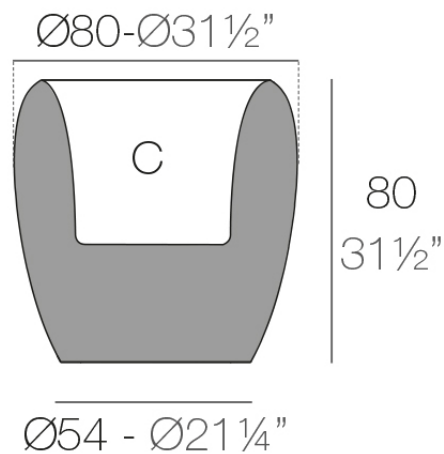

Info

Descripción

Macetero fabricado con resina de polietileno mediante moldeo rotacional con doble pared. 100% Reciclable. Apto para exterior e interior. Disponible en varios acabados.

Peso: 20.08 Kg

BLOW Macetero 80
BLOW Planter 80

C = 68 L
C = 18 gal

Acabados

acabados

BASIC

Ref. 55019A

white 2001

ecru 2003

tortora 2004