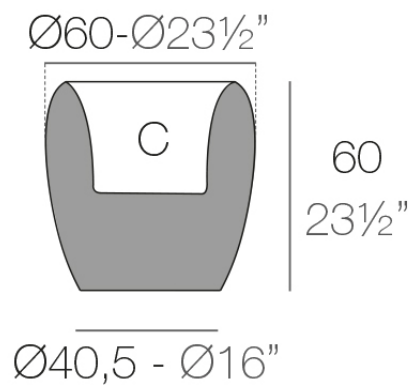

Info

Description

Macetero fabricado con resina de polietileno mediante moldeo rotacional con doble pared. 100% Reciclable. Apto para exterior e interior. Disponible en varios acabados.

Weight: 10.02 Kg

BLOW Macetero 60
BLOW Planter 60

C = 28 L
C = $7\frac{1}{2}$ gal

Finishes

acabados

BASIC

Ref. 55018A

white 2001

ecru 2003

tortora 2004