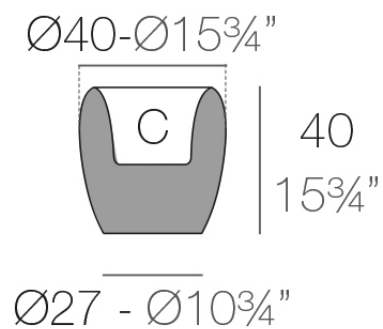

Info

Description

Macetero fabricado con resina de polietileno mediante moldeo rotacional con doble pared. 100% Reciclable. Apto para exterior e interior. Disponible en varios acabados.

Weight: 3.5 Kg

BLOW Macetero 40 C = 10 L
BLOW Planter 40 C = 2 $\frac{3}{4}$ gal