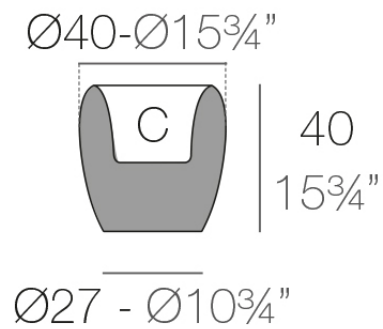

Info

Descripción

Macetero fabricado con resina de polietileno mediante moldeo rotacional con doble pared. 100% Reciclable. Apto para exterior e interior. Disponible en varios acabados.

Peso: 3.5 Kg

BLOW Macetero 40 C = 10 L
BLOW Planter 40 C = 2 3/4 gal