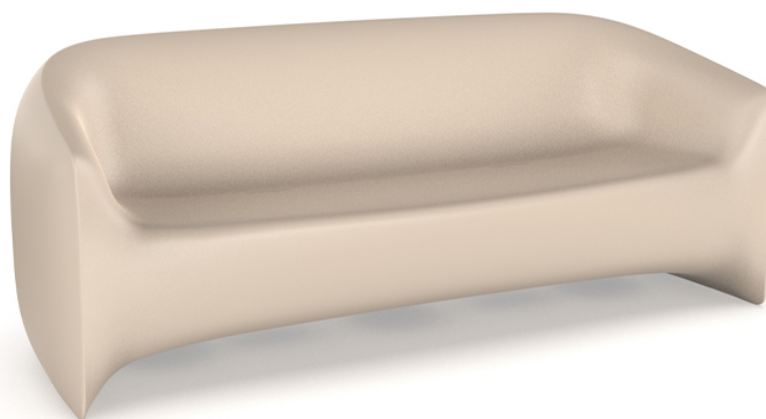

Blow sofá

por Stefano Giovannoni

La colección Blow, diseñada por Stefano Giovannoni, presenta una innovadora propuesta de mobiliario en sintonía con la familia Pillow, con un enfoque fresco y distintivo. Esta colección in&out redefine la funcionalidad del diseño de exteriores e interiores, ofreciendo piezas que combinan confort y estilo con una elegancia única.