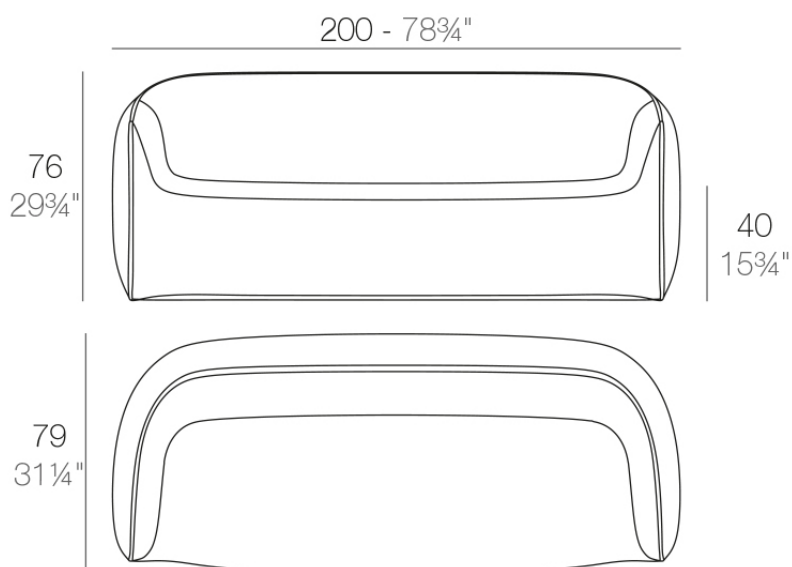

### Descripción

Fabricado con resina de polietileno mediante moldeo rotacional con doble pared. 100% Reciclable. Apto para exterior e interior. Disponible en varios acabados.

Peso: 45 Kg

BLOW Sofá  
BLOW Sofa