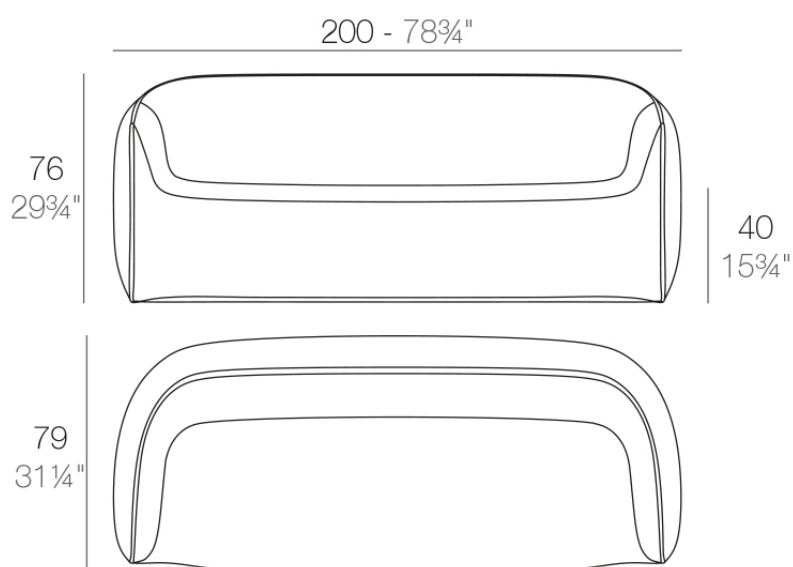

### Descripción

Fabricado con resina de polietileno mediante moldeo rotacional con doble pared. 100% Reciclable. Apto para exterior e interior. Disponible en varios acabados.

Peso: 45 Kg

BLOW Sofá  
BLOW Sofa