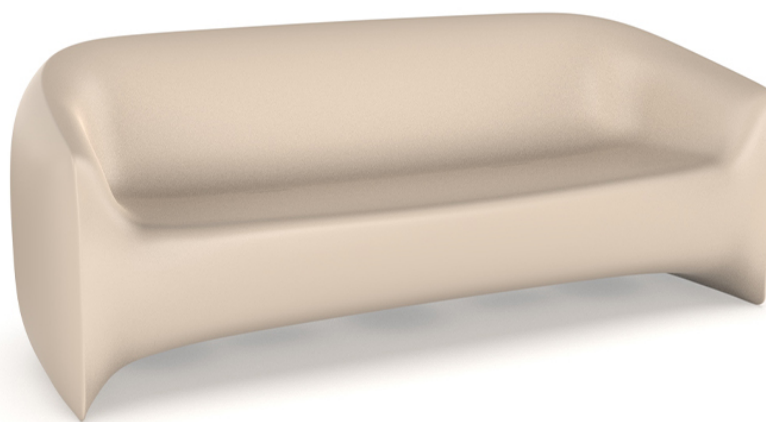

Blow sofá

por Stefano Giovannoni

La **colección Blow**, diseñada por **Stefano Giovannoni**, surge con el objetivo de desarrollar una **nueva familia de productos in&out de diseño** en sintonía con la familia Pillow pero con una tipología y peculiaridad distinta.