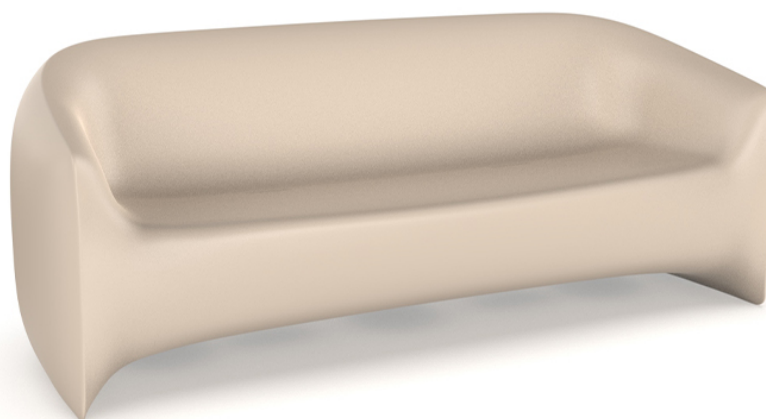

Blow sofá

by Stefano Giovannoni

La colección Blow, diseñada por Stefano Giovannoni, presenta una innovadora propuesta de mobiliario en sintonía con la familia Pillow, con un enfoque fresco y distintivo. Esta colección in&out redefine la funcionalidad del diseño de exteriores e interiores, ofreciendo piezas que combinan confort y estilo con una elegancia única.