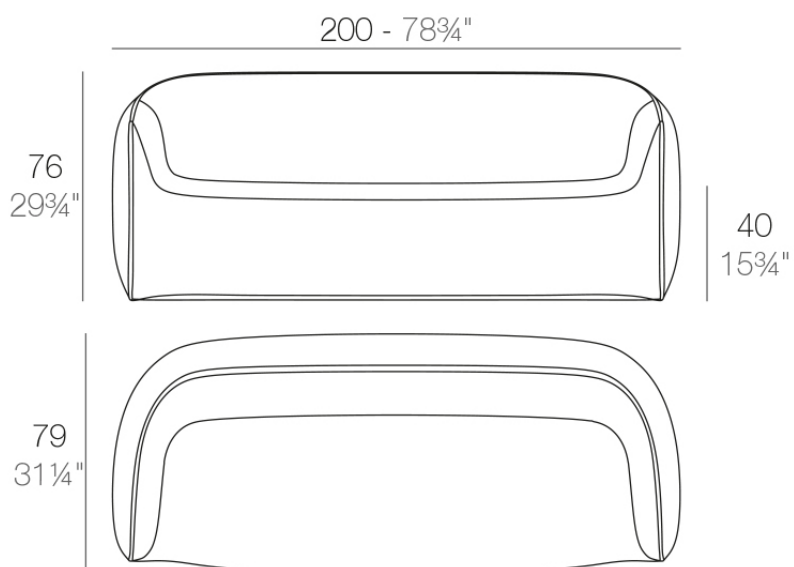

### Description

Fabricado con resina de polietileno mediante moldeo rotacional con doble pared. 100% Reciclable. Apto para exterior e interior. Disponible en varios acabados.

Weight: 45 Kg

BLOW Sofá  
BLOW Sofa