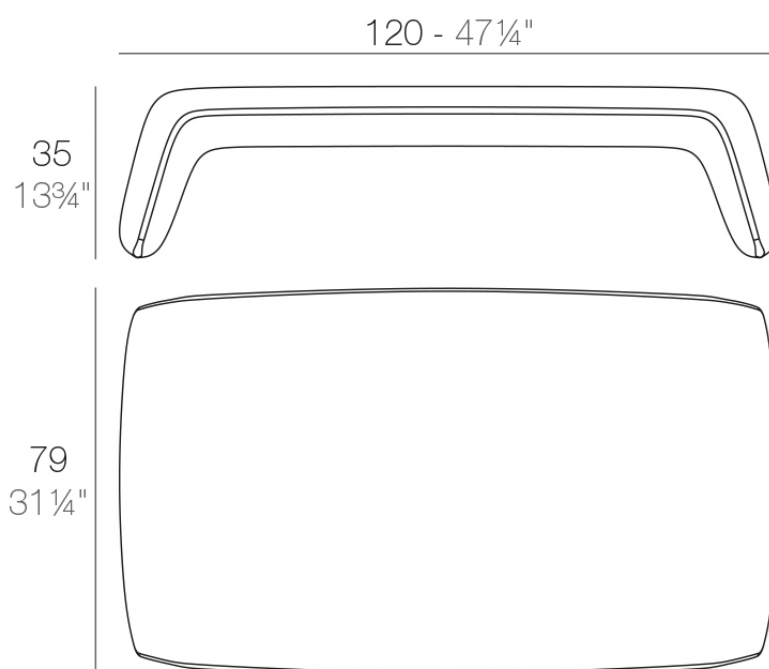

Info

Description

Fabricado con resina de polietileno mediante moldeo rotacional con doble pared. 100% Reciclable. Apto para exterior e interior. Disponible en varios acabados.

Weight: 15 Kg

BLOW Mesa Baja
BLOW Low Table