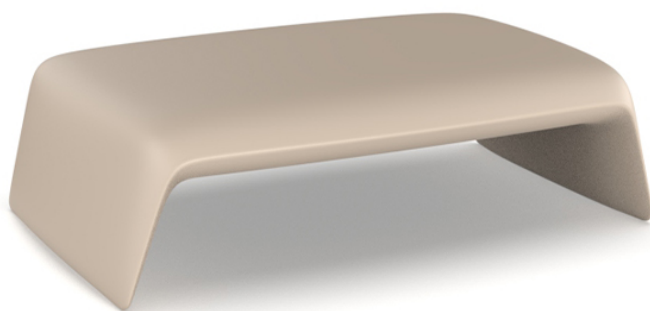

Blow mesa baja 120x79x35

by Stefano Giovannoni

La colección Blow, diseñada por Stefano Giovannoni, presenta una innovadora propuesta de mobiliario en sintonía con la familia Pillow, con un enfoque fresco y distintivo. Esta colección in&out redefine la funcionalidad del diseño de exteriores e interiores, ofreciendo piezas que combinan confort y estilo con una elegancia única.

Info

Description

Fabricado con resina de polietileno mediante moldeo rotacional con doble pared. 100% Reciclable. Apto para exterior e interior. Disponible en varios acabados.

Weight: 15 Kg

BLOW Mesa Baja
BLOW Low Table

black 2002

ecru granite

cream granite

ice 2101

Resina de polietileno acabado mate.

LACADO

Ref. 55015F

VONDONOM