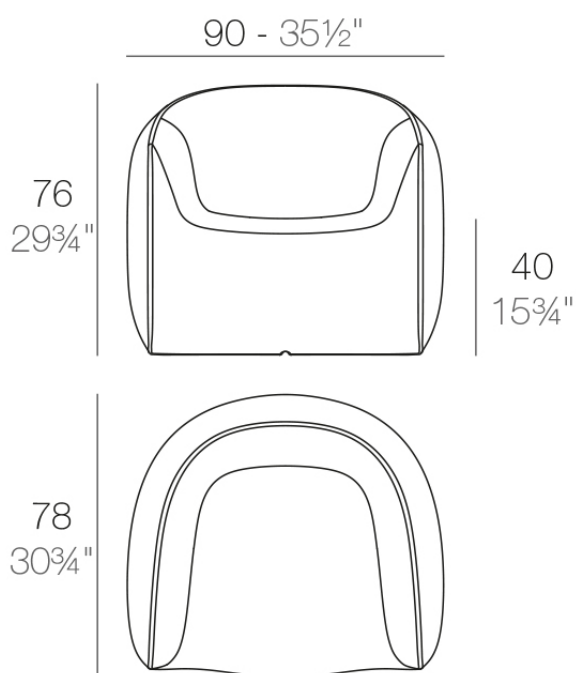

Info

Description

Fabricado con resina de polietileno mediante moldeo rotacional con doble pared. 100% Reciclable. Apto para exterior e interior. Disponible en varios acabados.

Weight: 15 Kg

BLOW Butaca
BLOW Lounge Chair