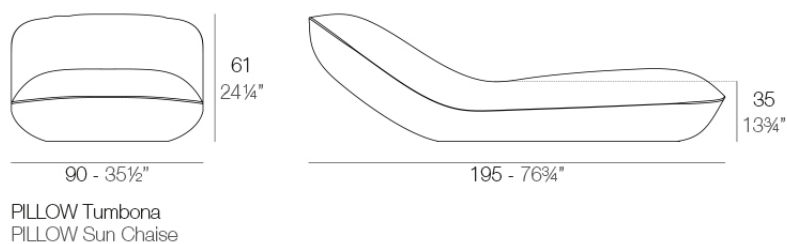

Info

Descripción

Fabricado con resina de polietileno mediante moldeo rotacional con doble pared. 100% Reciclable. Apto para exterior e interior. Disponible en varios acabados.

Peso: 33.37 Kg

Acabados

acabados