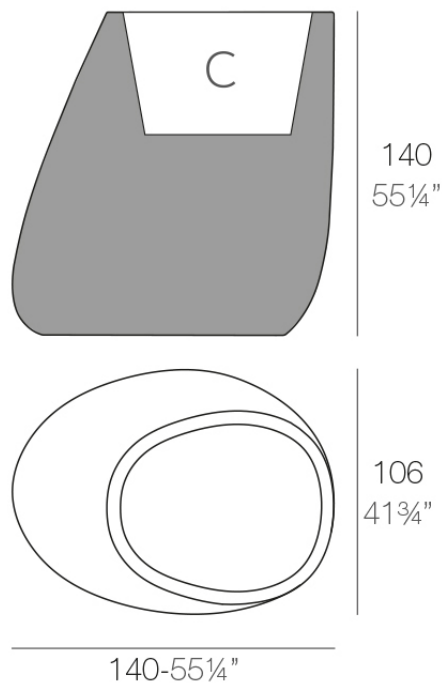

Info

Description

Macetero fabricado con resina de polietileno mediante moldeo rotacional con doble pared. 100% Reciclable. Apto para exterior e interior. Disponible en varios acabados.

Weight: 42 Kg

STONE Macetero XL C = 252 L x 62 cm
STONE Planter XL C = 66½ gal x 20 1/2"