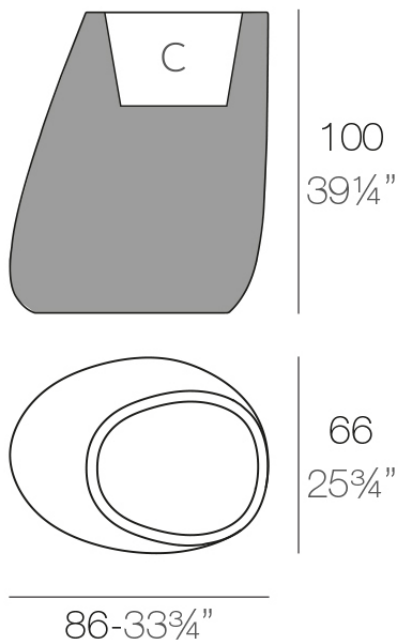

Info

Description

Macetero fabricado con resina de polietileno mediante moldeo rotacional con doble pared. 100% Reciclable. Apto para exterior e interior. Disponible en varios acabados.

Weight: 16 Kg

STONE Macetero 100 C = 52 L 41 x 30 cm