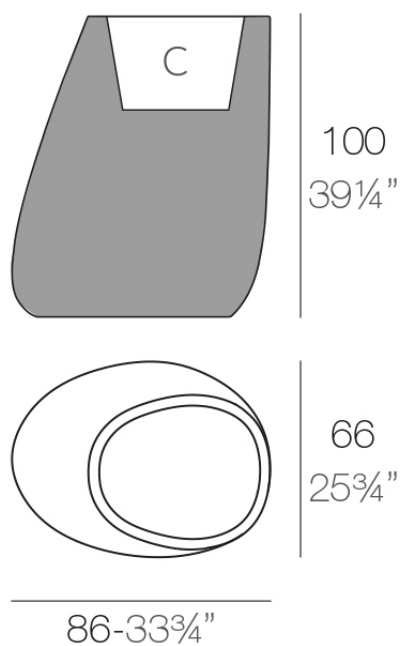

Info

Descripción

Macetero fabricado con resina de polietileno mediante moldeo rotacional con doble pared. 100% Reciclable. Apto para exterior e interior. Disponible en varios acabados.

Peso: 16 Kg

STONE Macetero 100 C = 52 L (14 x 30 cm)