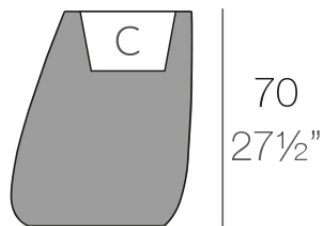

Info

Description

Macetero fabricado con resina de polietileno mediante moldeo rotacional con doble pared. 100% Reciclable. Apto para exterior e interior. Disponible en varios acabados.

Weight: 8 Kg

60-23 1/2"