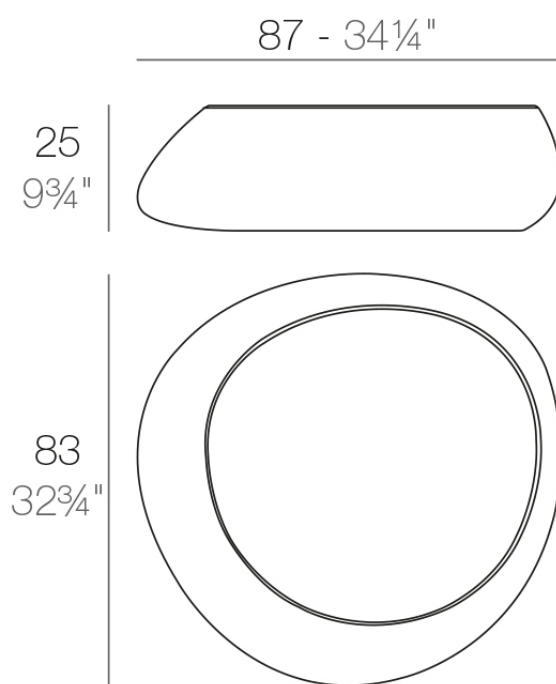

Info

Descripción

Fabricado con resina de polietileno mediante moldeo rotacional con doble pared. 100% Reciclable. Apto para exterior e interior. Disponible en varios acabados.

Peso: 7 Kg

STONE Mesa Baja
STONE Low Table