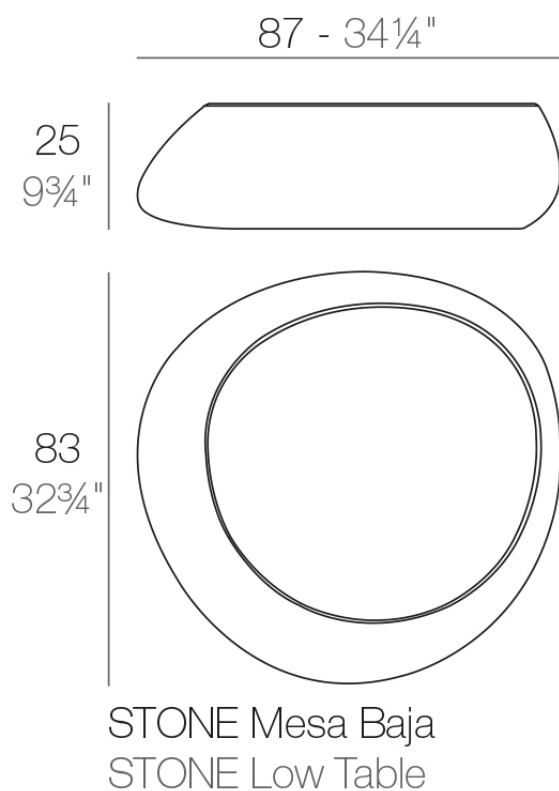

Info

Descripción

Fabricado con resina de polietileno mediante moldeo rotacional con doble pared. 100% Reciclable. Apto para exterior e interior. Disponible en varios acabados.

Peso: 7 Kg

Accesorios

- **VIDRIO TEMPLADO**