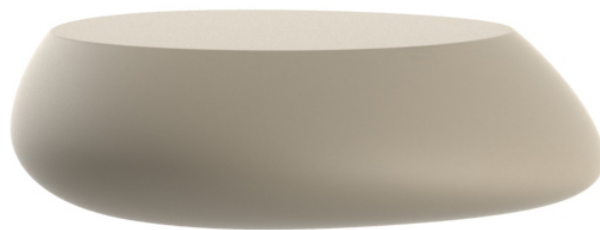

Stone mesa baja

por Stefano Giovannoni & Elisa Gargan

La colección de muebles de exterior Stone, diseñada por Stefano Giovannoni, convence por sus formas orgánicas. Como su nombre indica, parece encontrarse en la propia naturaleza, creando una sinergia entre el paisaje natural y el artificial. Stones se integra perfectamente en cualquier entorno, transmitiendo su particular elegancia, gracias a su material, así como a su original forma.

Info

Descripción

Fabricado con resina de polietileno mediante moldeo rotacional con doble pared. 100% Reciclable. Apto para exterior e interior. Disponible en varios acabados.

Peso: 7 Kg

STONE Mesa Baja
STONE Low Table

Accesorios

- **VIDRIO TEMPLADO**

Cristal templado de seguridad de 10 mm.

Acabados

acabados

BASIC

Ref. 55007

white 2001

blue 2018

gray 2005

anthracite 2006

black 2002

ecru granite

cream granite

ice 2101

Resina de polietileno acabado mate.