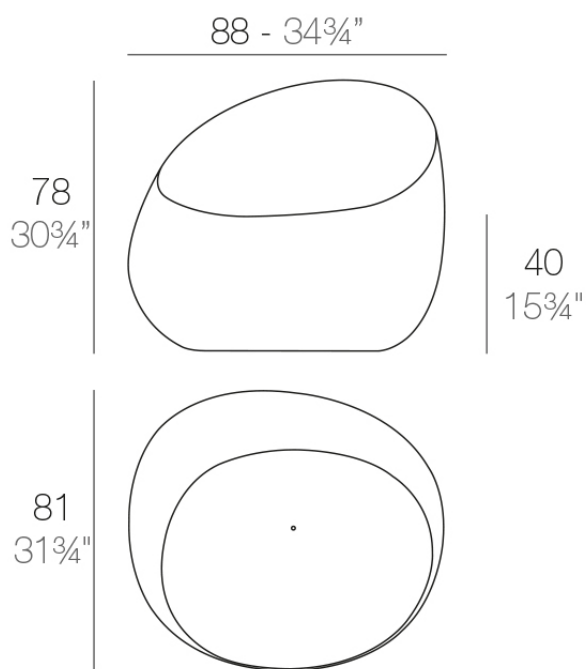

### Descripción

Fabricado con resina de polietileno mediante moldeo rotacional con doble pared. 100% Reciclable. Apto para exterior e interior. Disponible en varios acabados.

Peso: 13 Kg

STONE Butaca  
STONE Lounge Chair