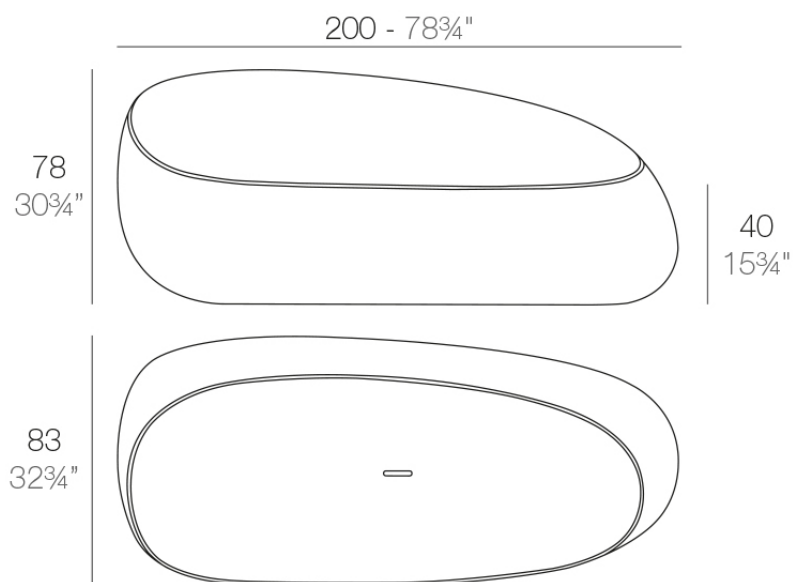

### Descripción

Fabricado con resina de polietileno mediante moldeo rotacional con doble pared. 100% Reciclable. Apto para exterior e interior. Disponible en varios acabados.

Peso: 40 Kg

STONE Sofá  
STONE Sofa