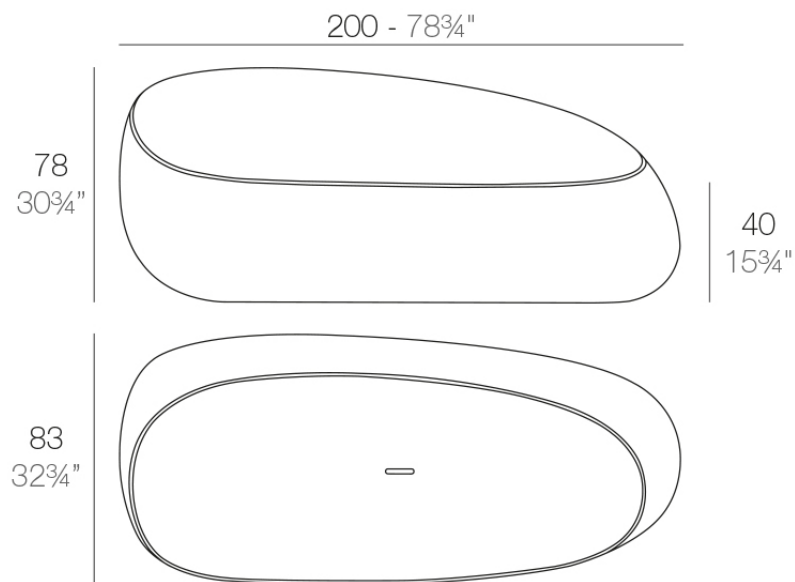

### Description

Fabricado con resina de polietileno mediante moldeo rotacional con doble pared. 100% Reciclable. Apto para exterior e interior. Disponible en varios acabados.

Weight: 40 Kg

STONE Sofá  
STONE Sofa