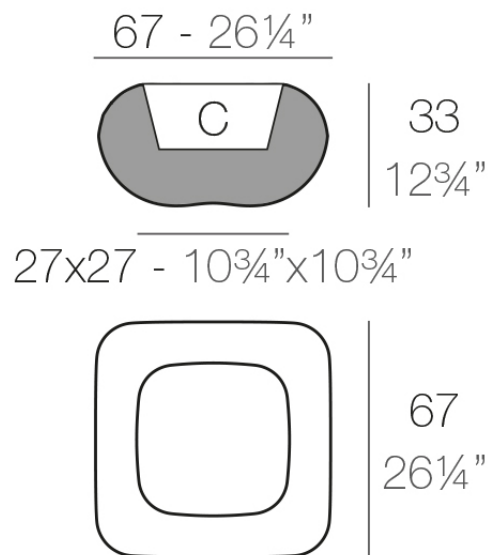

Info

Descripción

Macetero fabricado con resina de polietileno mediante moldeo rotacional con doble pared. 100% Reciclable. Apto para exterior e interior. Disponible en varios acabados.

Peso: 8 Kg

PILLOW Maceta
PILLOW Planter

C = 24 L
C = 6½ gal

Acabados

acabados

BASIC

Ref. 55004

white 2001

ecru 2003

tortora 2004