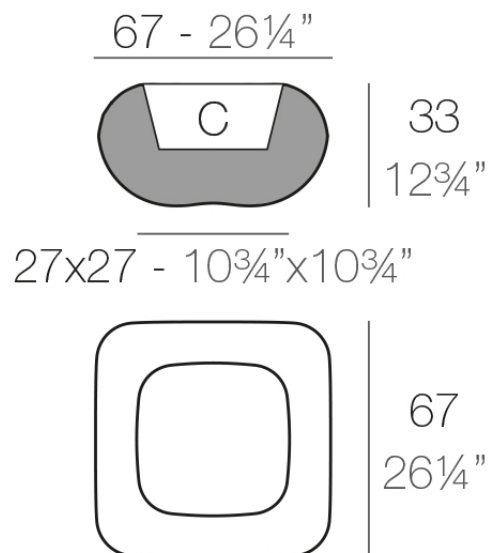

Info

Descripción

Macetero fabricado con resina de polietileno mediante moldeo rotacional con doble pared. 100% Reciclable. Apto para exterior e interior. Disponible en varios acabados.

Peso: 8 Kg

PILLOW Maceta
PILLOW Planter

C = 24 L
C = 6½ gal