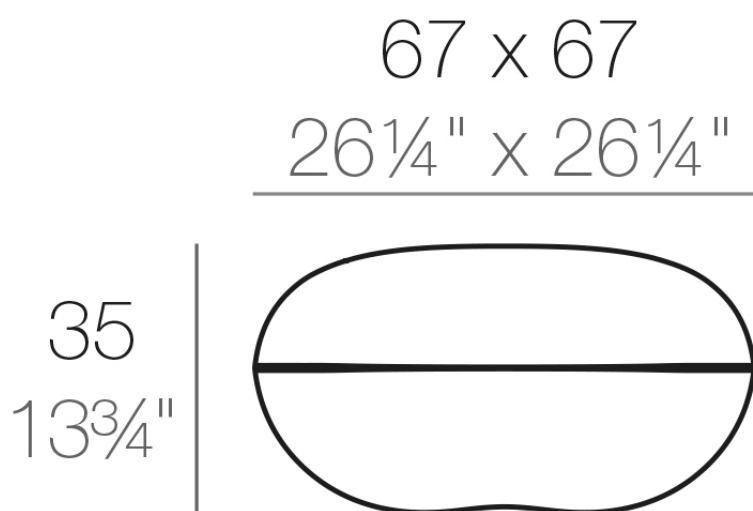

Info

Descripción

Fabricado con resina de polietileno mediante moldeo rotacional con doble pared. 100% Reciclable. Apto para exterior e interior. Disponible en varios acabados.

Peso: 7 Kg

PILLOW Puff
PILLOW Ottoman