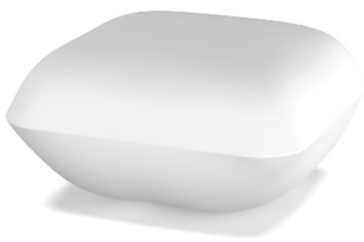

Pillow puff

por Stefano Giovannoni

Con Pillow, Stefano Giovannoni, uno de los más prestigiosos diseñadores mundiales, hace un guiño divertido para diseñar una genial colección de mobiliario exterior que evoca un espacio chill-out creado mediante cojines. Diseño mediterráneo y cálido, universal como todas las creaciones del maestro Giovannoni que llama al descanso y a disfrutar la vida.