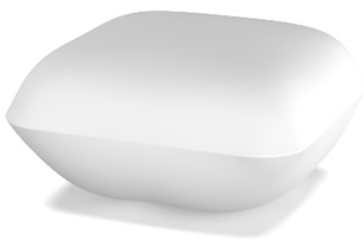

Info

Descripción

Fabricado con resina de polietileno mediante moldeo rotacional con doble pared. 100% Reciclable. Apto para exterior e interior. Disponible en varios acabados.

Peso: 7 Kg

PILLOW Puff
PILLOW Ottoman