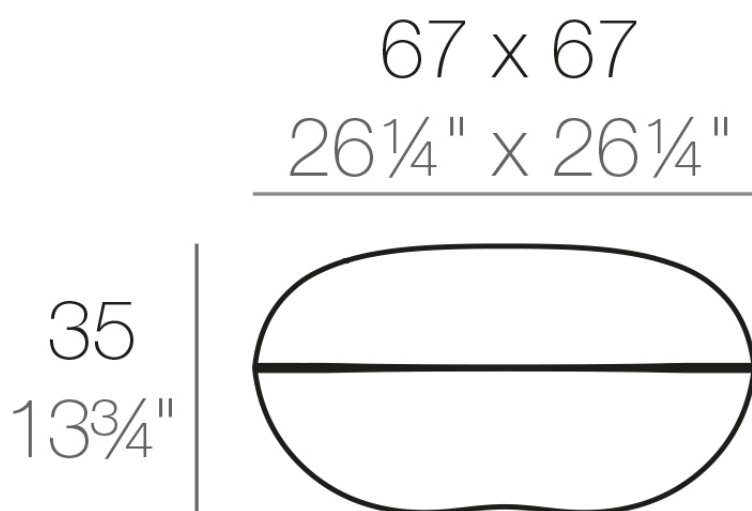

### Descripción

Fabricado con resina de polietileno mediante moldeo rotacional con doble pared. 100% Reciclable. Apto para exterior e interior. Disponible en varios acabados.

Peso: 7 Kg

PILLOW Puff  
PILLOW Ottoman