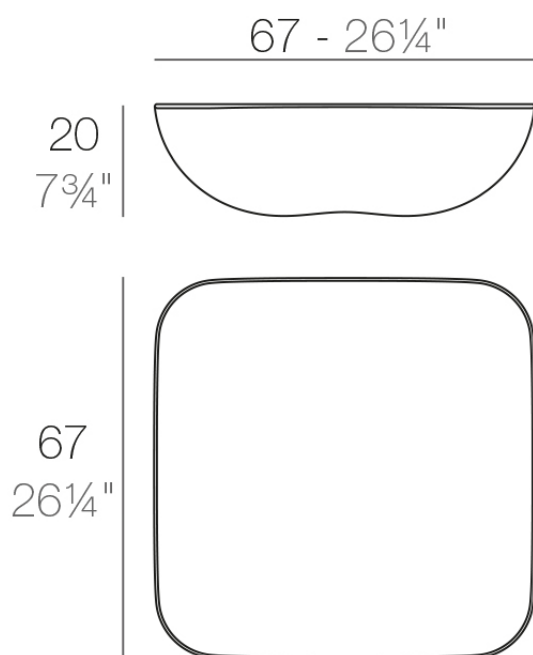

Info

Description

Fabricado con resina de polietileno mediante moldeo rotacional con doble pared. 100% Reciclable. Apto para exterior e interior. Disponible en varios acabados.

Weight: 5 Kg

PILLOW Mesa Baja
PILLOW Low Table