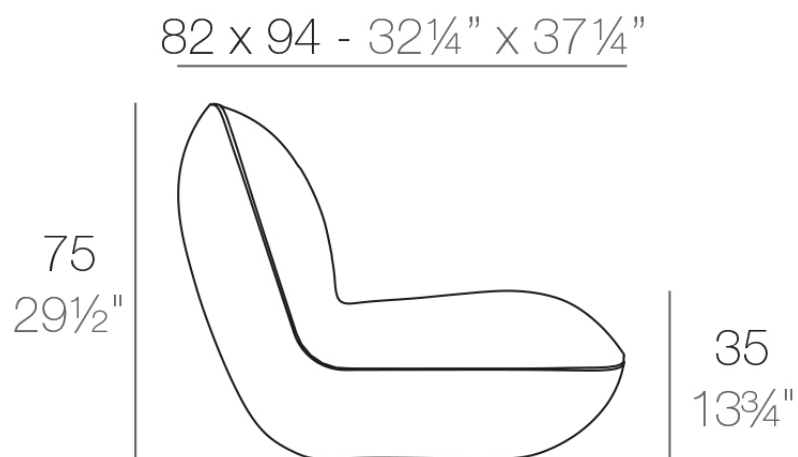

Info

Description

Fabricado con resina de polietileno mediante moldeo rotacional con doble pared. 100% Reciclable. Apto para exterior e interior. Disponible en varios acabados.

Weight: 16 Kg

PILLOW Butaca
PILLOW Lounge Chair