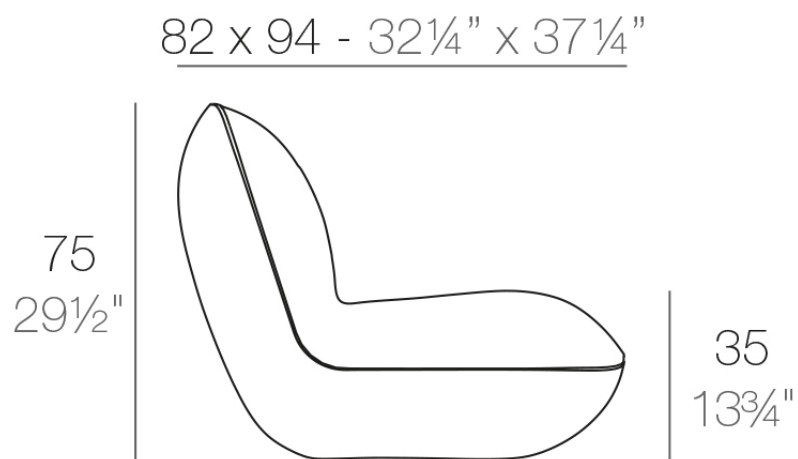

Info

Descripción

Fabricado con resina de polietileno mediante moldeo rotacional con doble pared. 100% Reciclable. Apto para exterior e interior. Disponible en varios acabados.

Peso: 16 Kg

PILLOW Butaca
PILLOW Lounge Chair