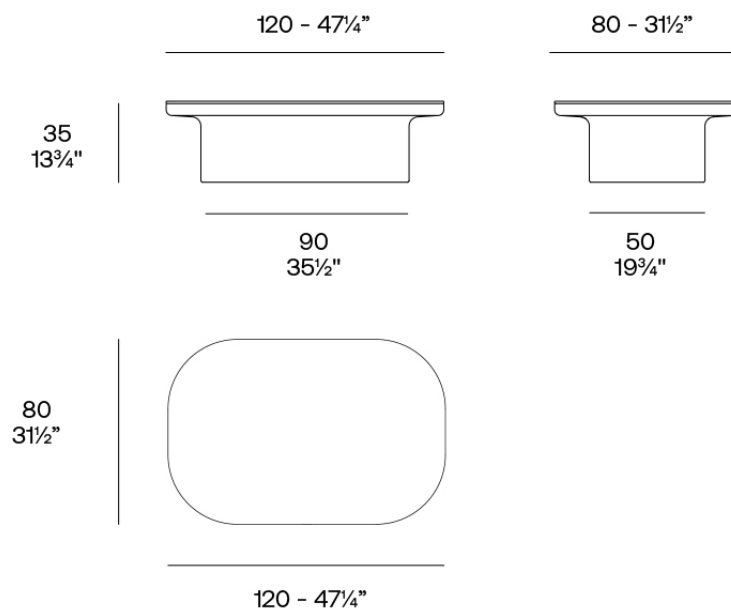

Peso: 16 Kg

Luna. Mesa
Luna. Table
54854

Acabados

acabados

BASIC

Ref. 54854

white 2001

ecru 2003