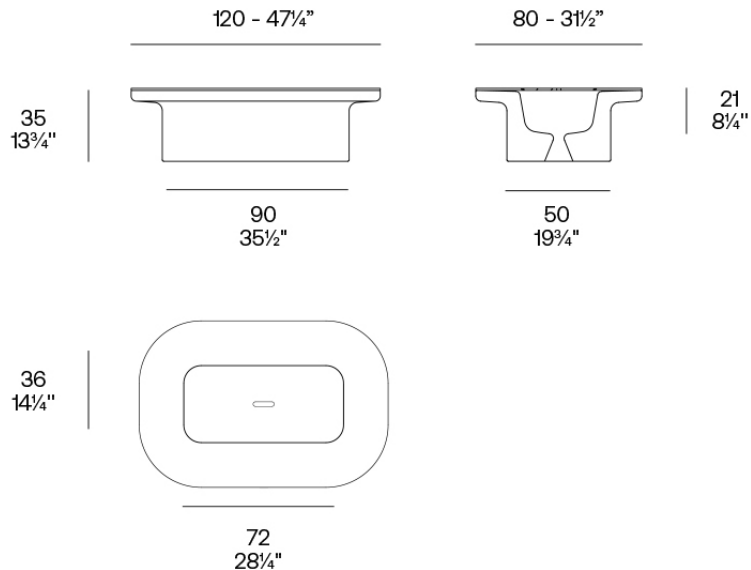

Peso: 16 Kg

Luna. Mesa Almacenaje  
Luna. Storage Table  
54852