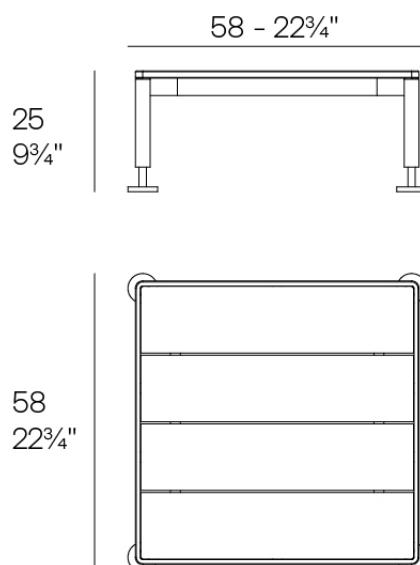

Info

Descripción

La mesa de tumbona de la colección se distingue por su sólida estructura de aluminio, que la convierte en una opción liviana y resistente, especialmente adecuada para entornos exteriores. Su superficie está confeccionada con láminas de HPL,

, un material duradero y fácil de mantener. Las patas de aluminio pulido añaden elegancia y un toque de brillo.

Disponible en una amplia gama de colores, tanto para la estructura de aluminio como para la superficie de HPL.

Peso: 21.86 Kg

HAMPTONS Mesa Tumbona
HAMPTONS Sun Lounger Table