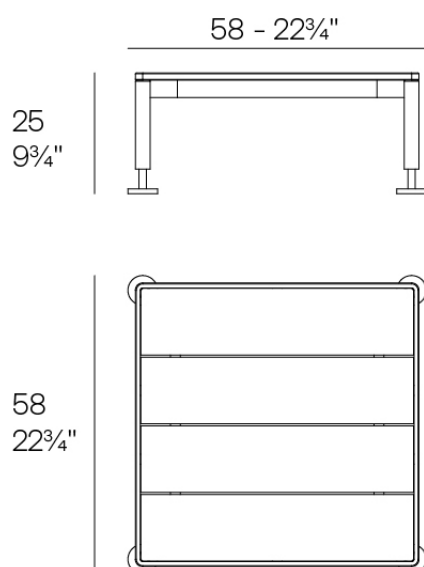

Info

Descripción

La mesa de tumbona de la colección se distingue por su sólida estructura de aluminio, que la convierte en una opción liviana y resistente, especialmente adecuada para entornos exteriores. Su superficie está confeccionada con láminas de HPL,

, un material duradero y fácil de mantener. Las patas de aluminio pulido añaden elegancia y un toque de brillo.

Disponible en una amplia gama de colores, tanto para la estructura de aluminio como para la superficie de HPL.

Peso: 21.86 Kg

HAMPTONS Mesa Tumbona
HAMPTONS Sun Lounger Table