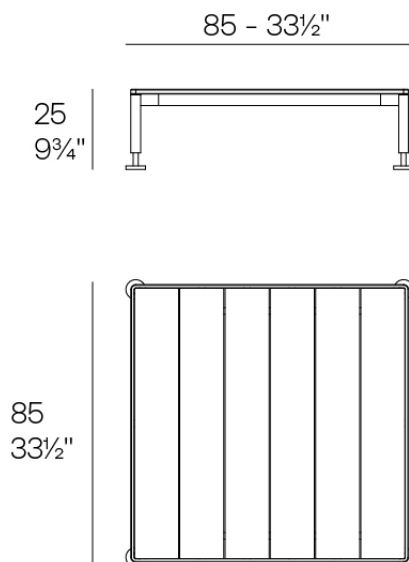

Info

Descripción

La mesa baja de la colección destaca por su estructura de aluminio, que la hace liviana y resistente, ideal para exteriores. La superficie está elaborada con láminas de HPL, un material duradero y fácil de mantener.

Las patas de aluminio pulido agregan un toque de elegancia y brillo. Disponible en una amplia variedad de colores tanto para su estructura de aluminio como para la superficie de HPL.

Peso: 27.87 Kg

HAMPTONS Mesa Baja 85x85x25
HAMPTONS Low Table 33½"x33½"x9¾"