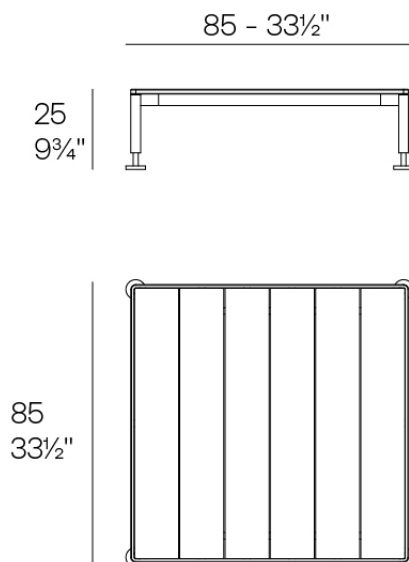

Info

Descripción

La mesa baja de la colección destaca por su estructura de aluminio, que la hace liviana y resistente, ideal para exteriores. La superficie está elaborada con láminas de HPL, un material duradero y fácil de mantener.

Las patas de aluminio pulido agregan un toque de elegancia y brillo. Disponible en una amplia variedad de colores tanto para su estructura de aluminio como para la superficie de HPL.

Peso: 27.87 Kg

HAMPTONS Mesa Baja 85x85x25
HAMPTONS Low Table 33 1/2"x33 1/2"x9 3/4"