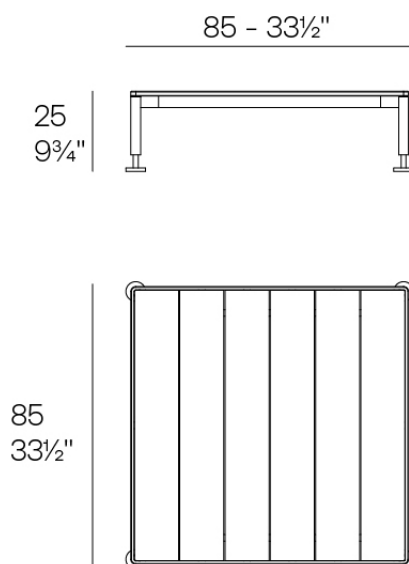

Info

Descripción

La mesa baja de la colección destaca por su estructura de aluminio, que la hace liviana y resistente, ideal para exteriores. La superficie está elaborada con láminas de HPL, un material duradero y fácil de mantener.

Las patas de aluminio pulido agregan un toque de elegancia y brillo. Disponible en una amplia variedad de colores tanto para su estructura de aluminio como para la superficie de HPL.

Peso: 27.87 Kg

HAMPTONS Mesa Baja 85x85x25
HAMPTONS Low Table 33½"x33½"x9¾"