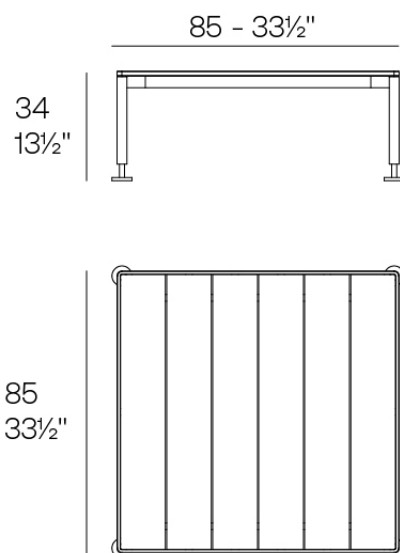

Info

Descripción

La mesa baja de la colección destaca por su estructura de aluminio, que la hace liviana y resistente, ideal para exteriores. La superficie está elaborada con láminas de HPL, un material duradero y fácil de mantener.

Las patas de aluminio pulido agregan un toque de elegancia y brillo. Disponible en una amplia variedad de colores tanto para su estructura de aluminio como para la superficie de HPL.

Peso: 31.91 Kg

HAMPTONS Mesa Baja 85x85x34
HAMPTONS Low Table 33 1/2"x33 1/2"x13 1/2"