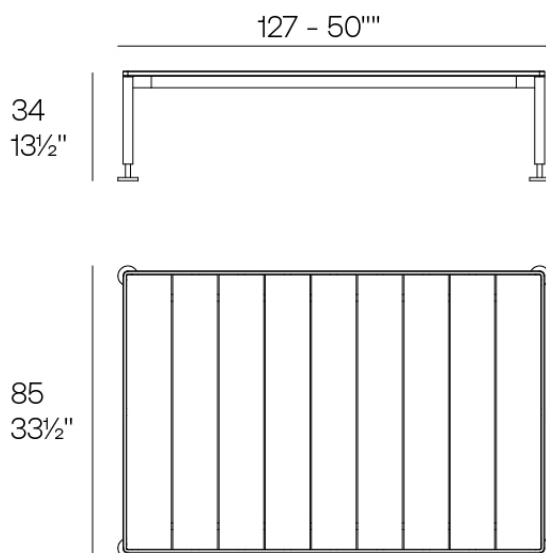

Info

Descripción

La mesa baja de la colección destaca por su estructura de aluminio, que la hace liviana y resistente, ideal para exteriores. La superficie está elaborada con láminas de HPL, un material duradero y fácil de mantener.

Las patas de aluminio pulido agregan un toque de elegancia y brillo. Disponible en una amplia variedad de colores tanto para su estructura de aluminio como para la superficie de HPL.

Peso: 34.74 Kg

HAMPTONS Mesa Baja 127x85x33 1/2
HAMPTONS Low Table 50"x33 1/2"x13 1/2"