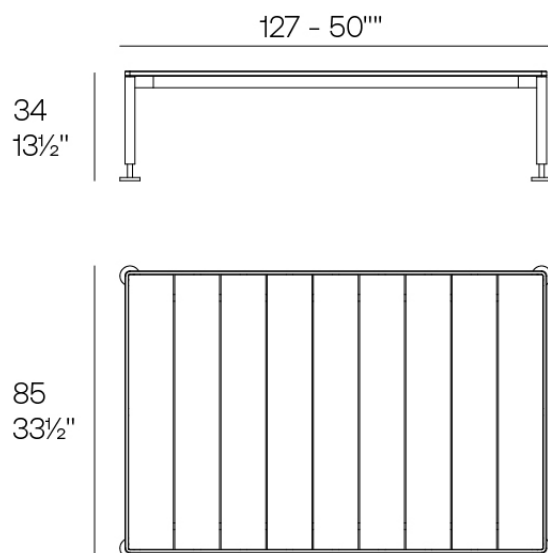

Info

Descripción

La mesa baja de la colección destaca por su estructura de aluminio, que la hace liviana y resistente, ideal para exteriores. La superficie está elaborada con láminas de HPL, un material duradero y fácil de mantener.

Las patas de aluminio pulido agregan un toque de elegancia y brillo. Disponible en una amplia variedad de colores tanto para su estructura de aluminio como para la superficie de HPL.

Peso: 34.74 Kg

HAMPTONS Mesa Baja 127x85x33 1/2
HAMPTONS Low Table 50"x33 1/2"x13 1/2"