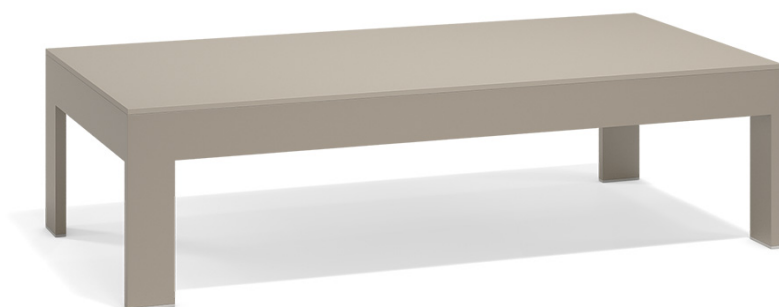

Posidonia mesa baja 60x120x33

por Ramón Esteve

Posidonia, la **nueva colección de muebles de exterior de diseño** es capaz de crear una atmósfera de serenidad y equilibrio, despertando la sensibilidad del usuario e invitándole a disfrutar cada momento.

Info

Descripción

Peso: 20.15 Kg

Acabados

acabados

ALUMINIO

Ref. 54763

white

green

blue

gray

anthracite

black

ocean

Perfil de aluminio en acabado lacado.