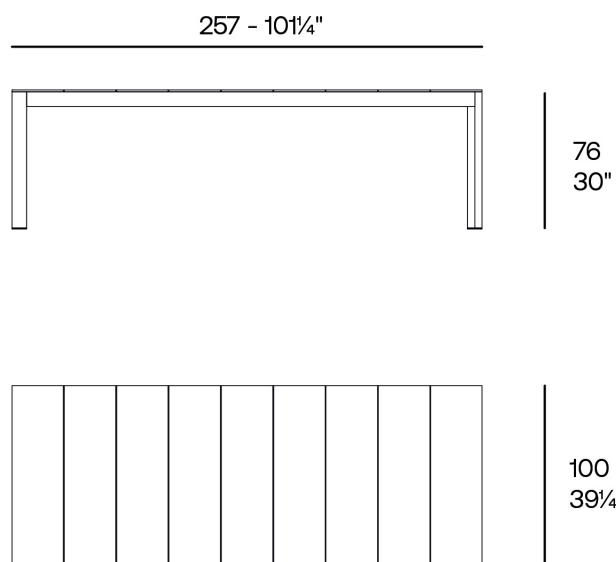

Posidonia mesa comedor 100x250x76

por Ramón Esteve

Posidonia, la **nueva colección de muebles de exterior de diseño** es capaz de crear una atmósfera de serenidad y equilibrio, despertando la sensibilidad del usuario e invitándole a disfrutar cada momento.

Info

Descripción

Peso: 44.99 Kg

POSIDONIA Mesa Comedor 257x100x76
POSIDONIA Dining Table 10 $\frac{1}{4}$ "x39 $\frac{1}{4}$ "x30"

Acabados

acabados

ALUMINIO
Ref. 54759B

white