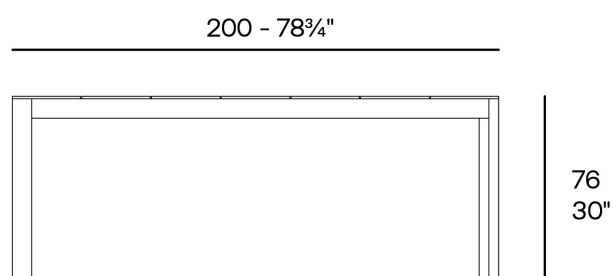

Info

Descripción

Peso: 35.88 Kg

POSIDONIA Mesa Comedor 200x100x76
POSIDONIA Dining Table 78³/₄"x39¹/₄"x30"

Acabados

acabados

ALUMINIO
Ref. 54758B

white