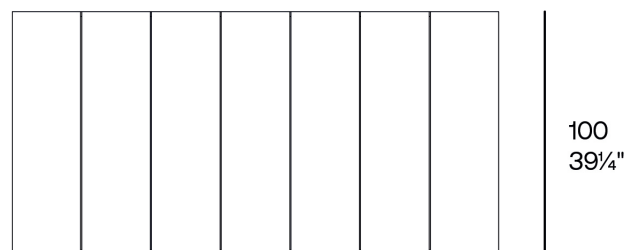

Info

Descripción

Peso: 35.88 Kg

POSIDONIA Mesa Comedor 200x100x76
POSIDONIA Dining Table 78³/₄"x39¹/₄"x30"

Acabados

acabados

ALUMINIO
Ref. 54758B

white