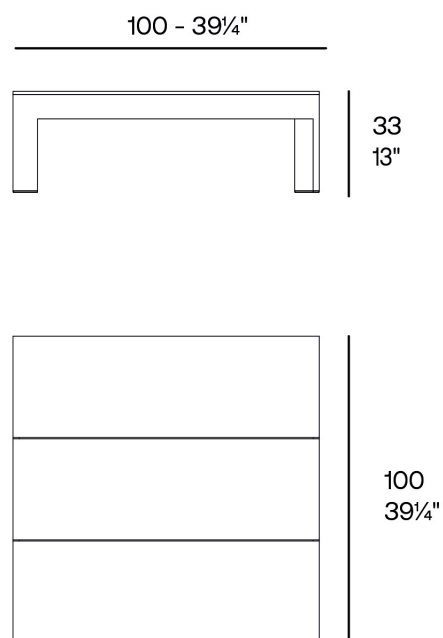

## Posidonia mesa baja 100x100x33

by Ramón Esteve

Posidonia, la **nueva colección de muebles de exterior de diseño** es capaz de crear una atmósfera de serenidad y equilibrio, despertando la sensibilidad del usuario e invitándole a disfrutar cada momento.

### Description

Weight: 17.36 Kg

POSIDONIA Mesa 100x100x33  
POSIDONIA Table 39/4"x39/4"x13"