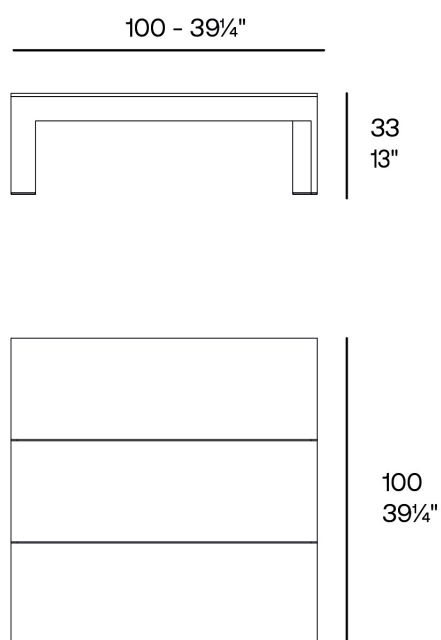

Posidonia mesa baja 100x100x33

por Ramón Esteve

Posidonia, la **nueva colección de muebles de exterior de diseño** es capaz de crear una atmósfera de serenidad y equilibrio, despertando la sensibilidad del usuario e invitándole a disfrutar cada momento.

Info

Descripción

Peso: 17.36 Kg

POSIDONIA Mesa 100x100x33
POSIDONIA Table 39 1/4"x39 1/4"x13"

Acabados

acabados

ALUMINIO

Ref. 54757