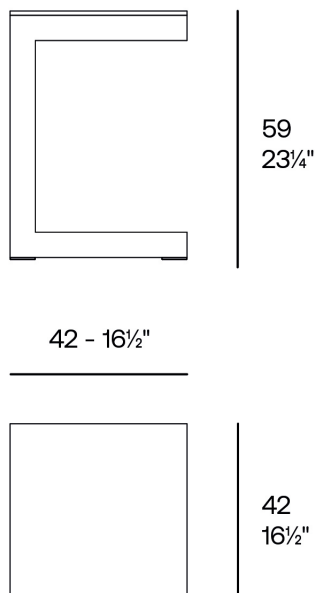

Su superficie de HPL es altamente resistente a rayaduras, y está disponible en diversas medidas.

Además, una amplia paleta de colores permite crear combinaciones personalizadas de superficie de HPL y estructura de aluminio.

Weight: 2.58 Kg

POSIDONIA Mesa Café 42x42x59
POSIDONIA Coffee Table 16¹/₂"x16¹/₂"x23³/₄"

Finishes

acabados

ALUMINIO

Ref. 54708

white

smoked