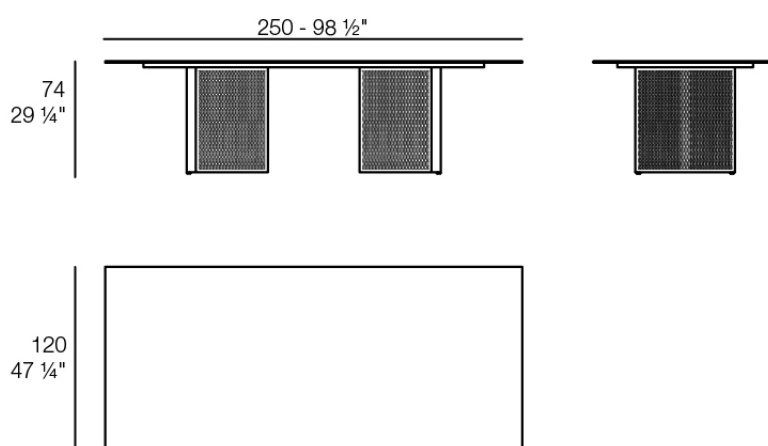

### Descripción

Peso: 68 Kg

THE FACTORY Mesa Comedor 250x120  
THE FACTORY Dining Table 98 1/2"x 47 1/4"