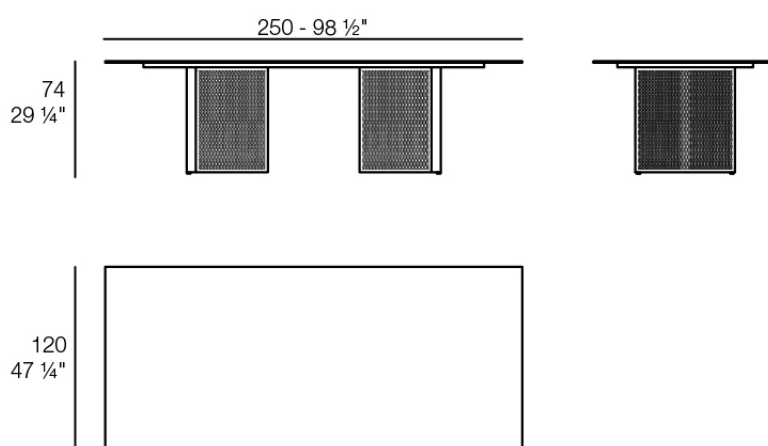

Info

Descripción

Peso: 68 Kg

THE FACTORY Mesa Comedor 250x120
THE FACTORY Dining Table 98 1/2"x 47 1/4"

Acabados

acabados

ALUMINIO

Ref. 54627