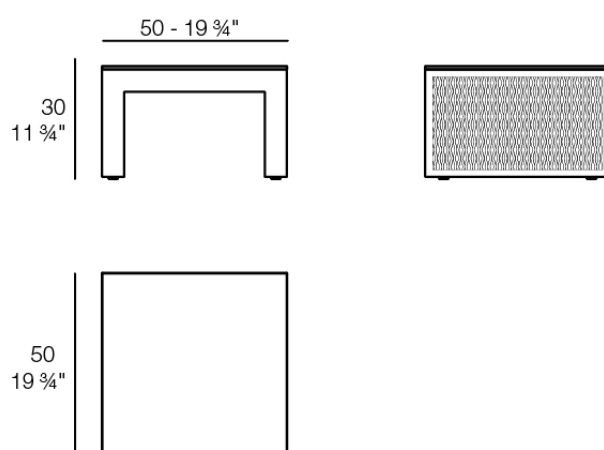

### Descripción

Fabricado con perfil de aluminio y malla desplegable, con materiales y pinturas resistentes a las condiciones climáticas del exterior. Disponible en diferentes acabados.

Peso: 5.74 Kg

THE FACTORY Mesa Tumbona  
THE FACTORY Table Sun Lounger