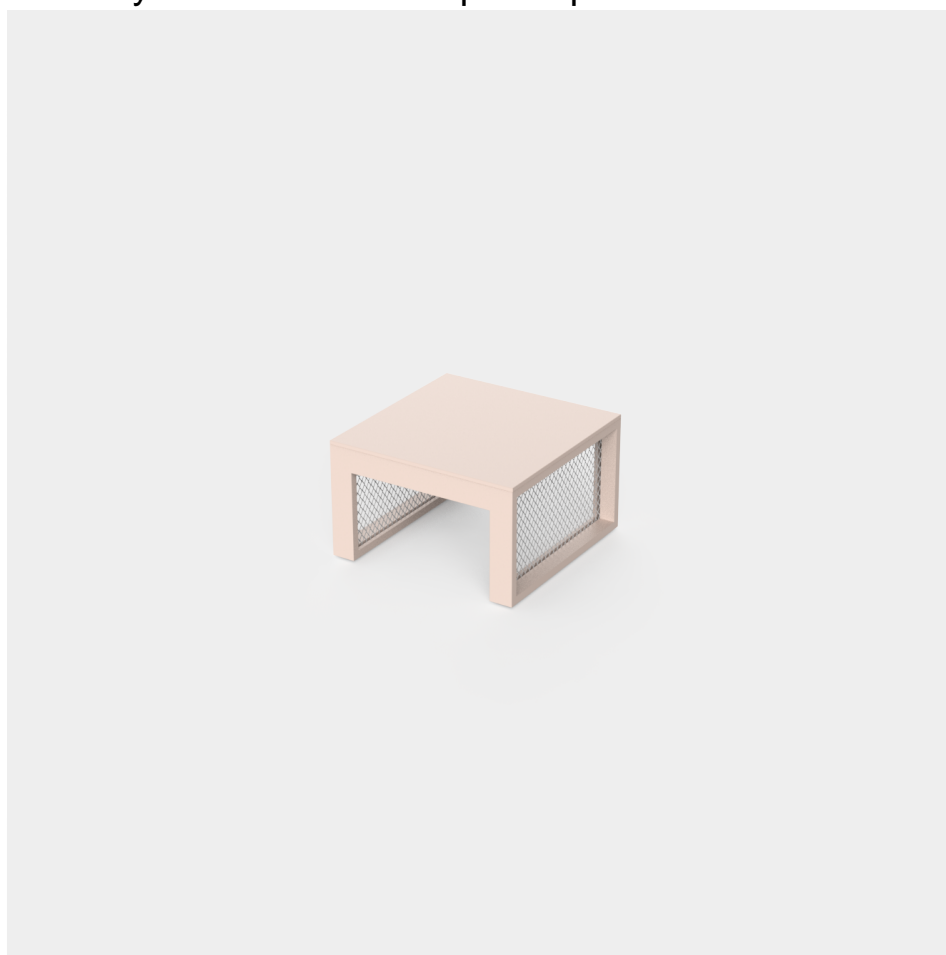

## The factory mesa tumbona

por Ramón Esteve

La colección The Factory de Vondom, diseñada por Ramón Esteve, se inspira en la arquitectura de hierro (cast-iron architecture) de Nueva York. Esta colección combina una estética industrial con el confort moderno, ofreciendo una selección de muebles que aportan carácter y sofisticación a cualquier espacio exterior.

### Descripción

Fabricado con perfil de aluminio y malla desplegable, con materiales y pinturas resistentes a las condiciones climáticas del exterior. Disponible en diferentes acabados.

Peso: 5.74 Kg

THE FACTORY Mesa Tumbona  
THE FACTORY Table Sun Lounger