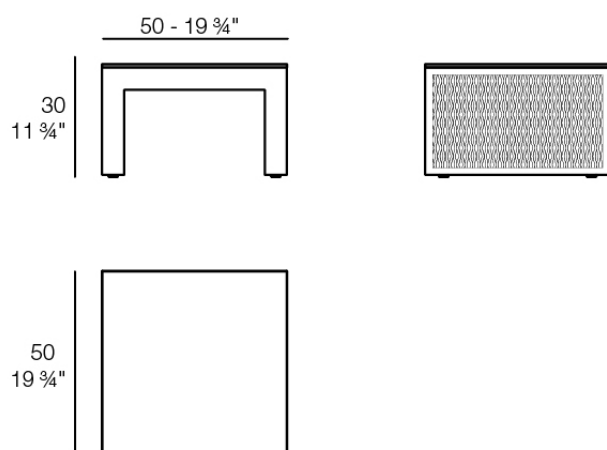

Info

Description

Fabricado con perfil de aluminio y malla desplegable, con materiales y pinturas resistentes a las condiciones climáticas del exterior. Disponible en diferentes acabados.

Weight: 5.74 Kg

THE FACTORY Mesa Tumbona
THE FACTORY Table Sun Lounger