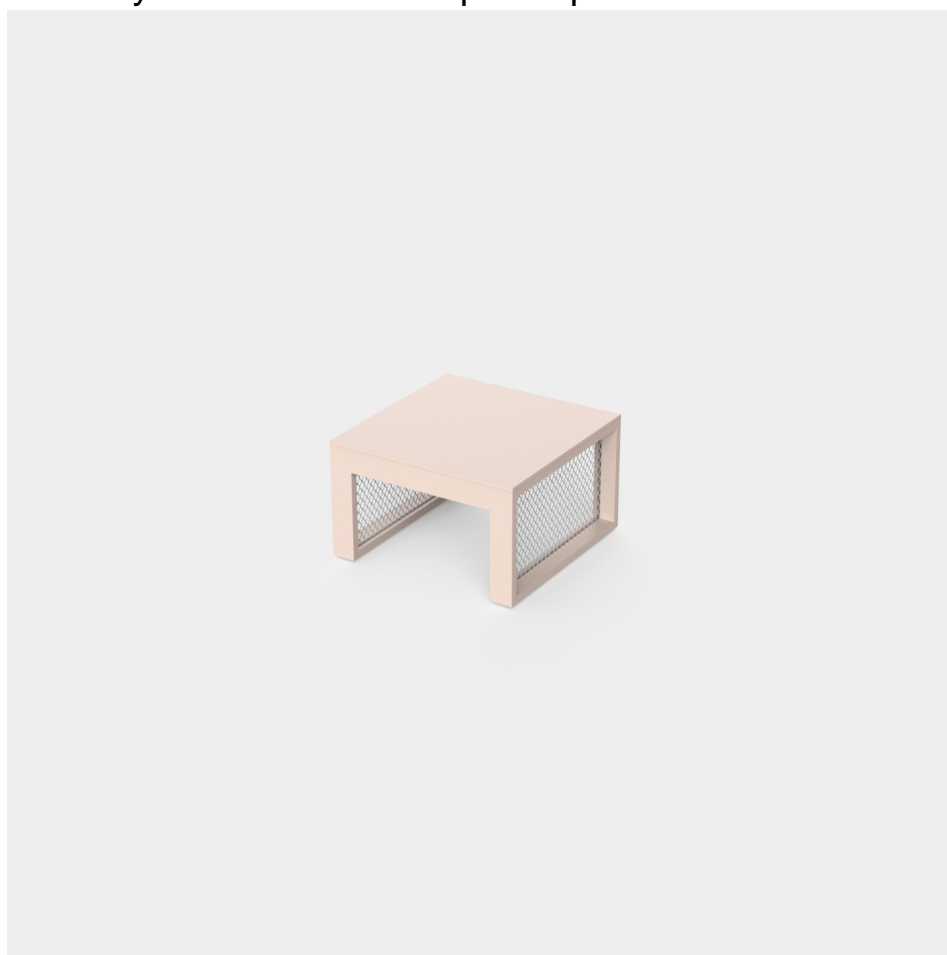

The factory mesa tumbona

by Ramón Esteve

La colección The Factory de Vondom, diseñada por Ramón Esteve, se inspira en la arquitectura de hierro (cast-iron architecture) de Nueva York. Esta colección combina una estética industrial con el confort moderno, ofreciendo una selección de muebles que aportan carácter y sofisticación a cualquier espacio exterior.

Info

Description

Fabricado con perfil de aluminio y malla desplegable, con materiales y pinturas resistentes a las condiciones climáticas del exterior. Disponible en diferentes acabados.

Weight: 5.74 Kg

THE FACTORY Mesa Tumbona
THE FACTORY Table Sun Lounger

Finishes

acabados

ALUMINIO

Ref. 54623

white

smoked

ecru

tortora

Perfil de aluminio en acabado lacado.

tableros

Solid Core

Ref. 54623TBL

VONDOM

black stone

tortora stone

smoked