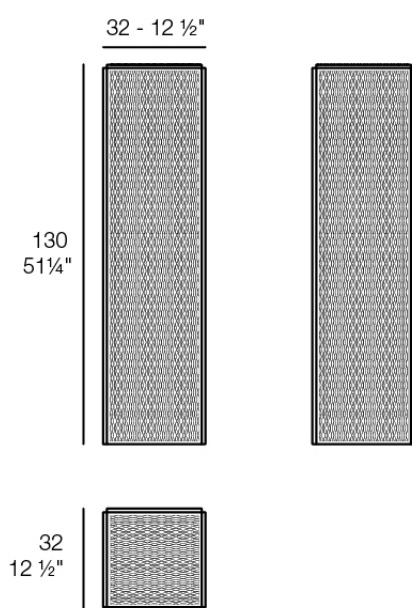

Info

Description

Lampara de diseño. La parte de la malla desplegada esta hecha de aluminio, mientras que la luz interior esta fabricada en resina de polietileno mediante molde rotacional. Apta para interior y exterior. Disponible en varios acabados.

Weight: 11.69 Kg

THE FACTORY Lámpara 31x31x120
THE FACTORY Puff S 12¼ x 12¼ x 51¼"

Finishes

acabados

ALUMINIO

Ref. 54621

white

smoked