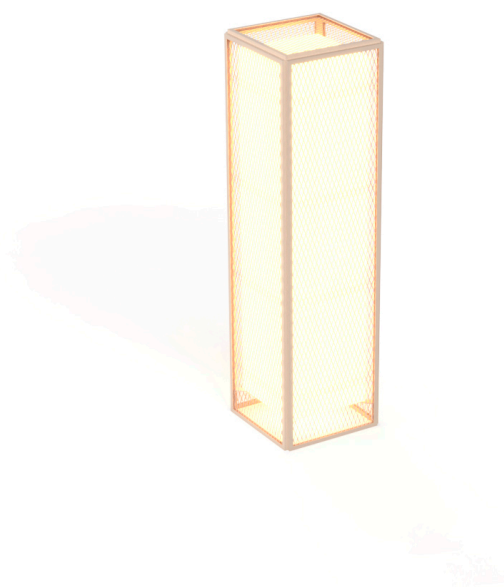

The factory lampara I

por Ramón Esteve

La colección The Factory de Vondom, diseñada por Ramón Esteve, se inspira en la arquitectura de hierro (cast-iron architecture) de Nueva York. Esta colección combina una estética industrial con el confort moderno, ofreciendo una selección de muebles que aportan carácter y sofisticación a cualquier espacio exterior.

Info

Descripción

Lámpara de diseño. La parte de la malla desplegada está hecha de aluminio, mientras que la luz interior está fabricada en resina de polietileno mediante moldeo rotacional. Apta para interior y exterior. Disponible en varios acabados.

Peso: 11.69 Kg

THE FACTORY Lámpara 31x31x120
THE FACTORY Puff S 12 1/4 x 12 1/4 x 51 1/4"

Acabados

acabados

ALUMINIO

Ref. 54621

white

smoked