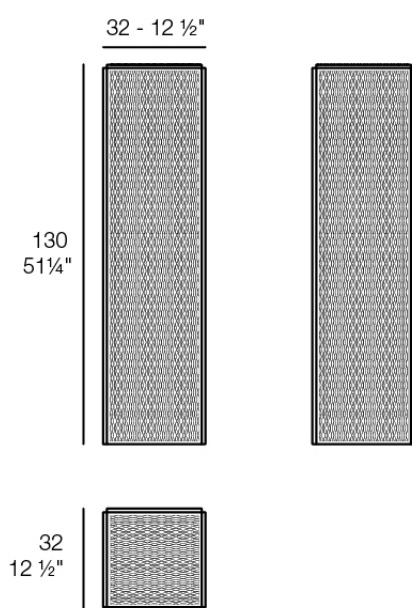

Info

Descripción

Lámpara de diseño. La parte de la malla desplegada está hecha de aluminio, mientras que la luz interior está fabricada en resina de polietileno mediante moldeo rotacional. Apta para interior y exterior. Disponible en varios acabados.

Peso: 11.69 Kg

THE FACTORY Lámpara 31x31x120
THE FACTORY Puff S 12 1/4 x 12 1/4 x 51 1/4"

Acabados

acabados

ALUMINIO

Ref. 54621

white

smoked