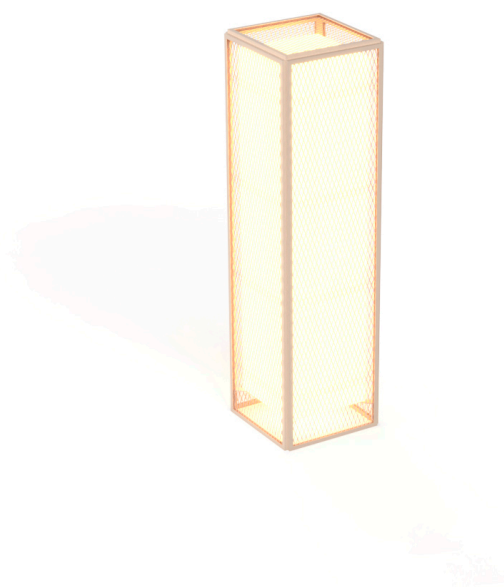

The factory lampara I

by Ramón Esteve

La colección The Factory de Vondom, diseñada por Ramón Esteve, se inspira en la arquitectura de hierro (cast-iron architecture) de Nueva York. Esta colección combina una estética industrial con el confort moderno, ofreciendo una selección de muebles que aportan carácter y sofisticación a cualquier espacio exterior.

Info

Description

Lampara de diseño. La parte de la malla desplegada esta hecha de aluminio, mientras que la luz interior esta fabricada en resina de polietileno mediante molde rotacional. Apta para interior y exterior. Disponible en varios acabados.

Weight: 11.69 Kg

THE FACTORY Lámpara 31x31x120
THE FACTORY Puff S 12¼ x 12¼ x 51¼"

Finishes

acabados

ALUMINIO

Ref. 54621

white

smoked