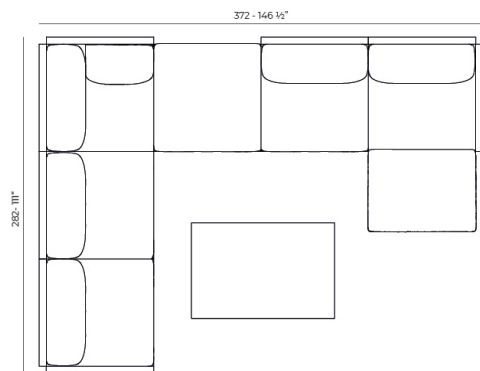

Combinations