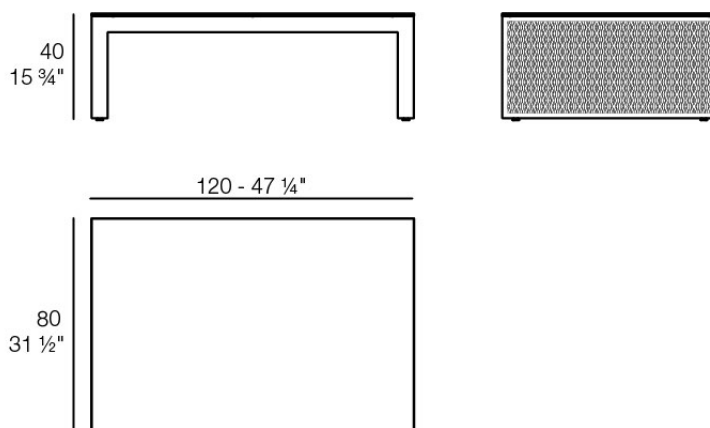

Info

Description

Fabricado con perfil de aluminio y malla desplegable, con materiales y pinturas resistentes a las condiciones climáticas del exterior. Disponible en diferentes acabados.

Weight: 11.26 Kg

THE FACTORY Mesa Baja 120x80
THE FACTORY Low Table 47¼x 31½

Combinations

- 1 x 54601 Sofá Brazo Derecho - Sectional Sofa Right
- 1 x 54608 Sofá Chaiselongue Izquierdo - Sectional Chaiselongue Left
- 2 x 54605 Sofá Módulo Central - Sectional Armless
- 1 x 54606 Sofá Puff M - Sectional Puff M
- 1 x 54603 Sofá Esquina Derecha - Sectional Right Corner