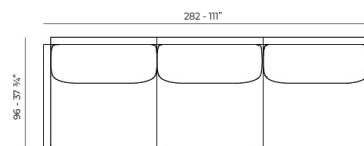

Combinations