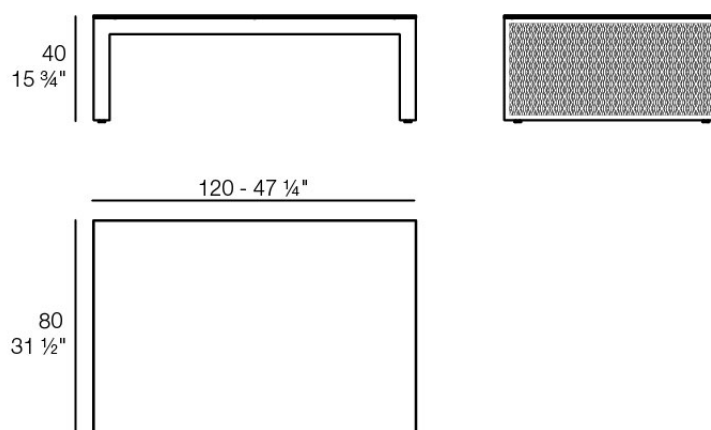

Info

Descripción

Fabricado con perfil de aluminio y malla desplegable, con materiales y pinturas resistentes a las condiciones climáticas del exterior. Disponible en diferentes acabados.

Peso: 11.26 Kg

THE FACTORY Mesa Baja 120x80
THE FACTORY Low Table 47¼x 31½