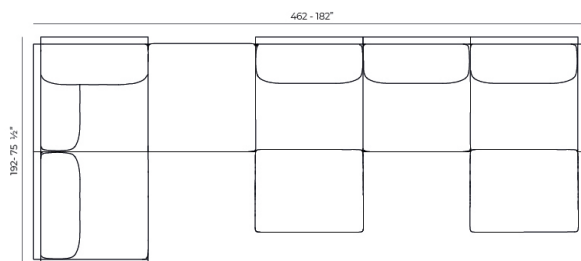

Combinations