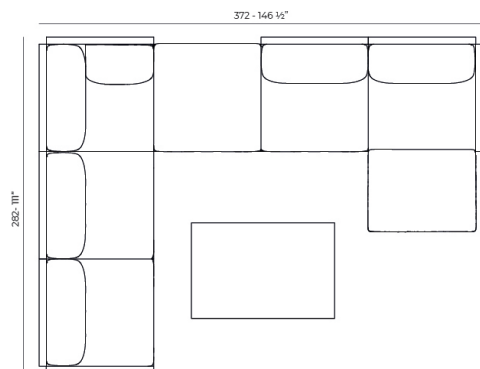

Combinaciones