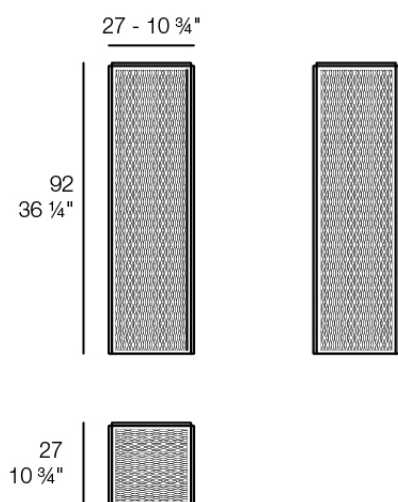

### Description

Lámpara de diseño. La parte de la malla desplegada está hecha de aluminio, mientras que la luz interior está fabricada en resina de polietileno mediante moldeo rotacional. Apta para interior y exterior. Disponible en varios acabados.

Weight: 7.29 Kg

THE FACTORY Lámpara 27 x 27 x 92  
THE FACTORY Puff S 10 3/4 x 10 3/4 x 36 1/4"