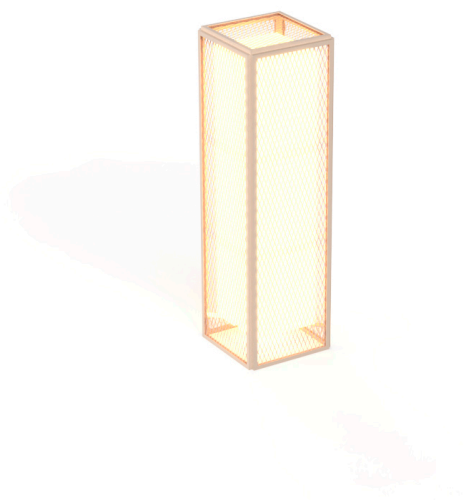

## The factory lampara m

by Ramón Esteve

La colección The Factory de Vondom, diseñada por Ramón Esteve, se inspira en la arquitectura de hierro (cast-iron architecture) de Nueva York. Esta colección combina una estética industrial con el confort moderno, ofreciendo una selección de muebles que aportan carácter y sofisticación a cualquier espacio exterior.

### Description

Lámpara de diseño. La parte de la malla desplegada está hecha de aluminio, mientras que la luz interior está fabricada en resina de polietileno mediante moldeo rotacional. Apta para interior y exterior. Disponible en varios acabados.

Weight: 7.29 Kg

THE FACTORY Lámpara 27 x 27 x 92  
THE FACTORY Puff S 10 3/4 x 10 3/4 x 36 1/4"

brown

green

blue

gray

anthracite

black

Con iluminación interior de color blanco mediante tecnología LED. Solo disponible en acabado hielo mate.