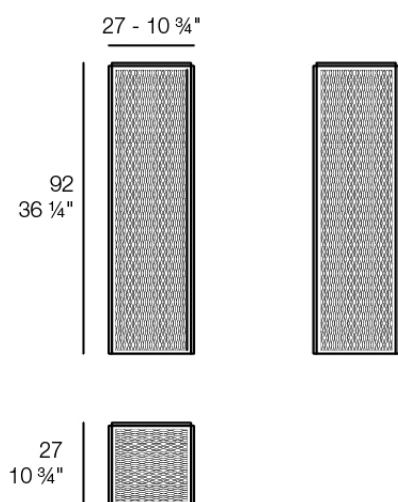

Info

Descripción

Lámpara de diseño. La parte de la malla desplegada está hecha de aluminio, mientras que la luz interior está fabricada en resina de polietileno mediante moldeo rotacional. Apta para interior y exterior. Disponible en varios acabados.

Peso: 7.29 Kg

THE FACTORY Lámpara 27 x 27 x 92
THE FACTORY Puff S 10 3/4 x 10 3/4 x 36 1/4"

Acabados

luz

LED BLANCO

Ref. 54615W

white

smoked