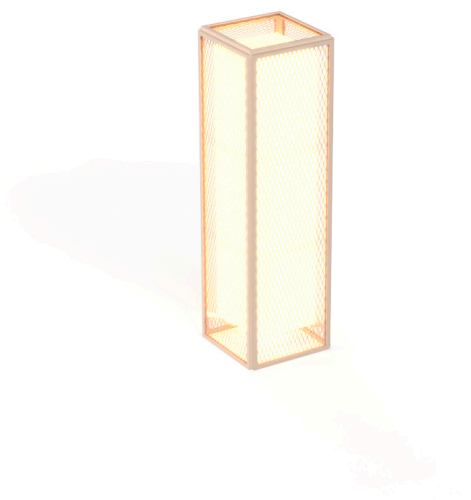

The factory lampara m

por Ramón Esteve

La colección The Factory de Vondom, diseñada por Ramón Esteve, se inspira en la arquitectura de hierro (cast-iron architecture) de Nueva York. Esta colección combina una estética industrial con el confort moderno, ofreciendo una selección de muebles que aportan carácter y sofisticación a cualquier espacio exterior.

Info

Descripción

Lámpara de diseño. La parte de la malla desplegada está hecha de aluminio, mientras que la luz interior está fabricada en resina de polietileno mediante moldeo rotacional. Apta para interior y exterior. Disponible en varios acabados.

Peso: 7.29 Kg

THE FACTORY Lámpara 27 x 27 x 92
THE FACTORY Puff S 10 3/4 x 10 3/4 x 36 1/4"

Acabados

luz

LED BLANCO

Ref. 54615W

white

smoked

anthracite

black

Con iluminación interior de color blanco mediante tecnología LED. Solo disponible en acabado hielo mate.

LED RGBW

Ref. 54615L

white

smoked

ecru