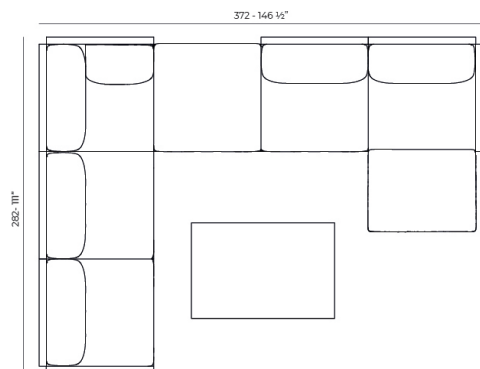

Combinations