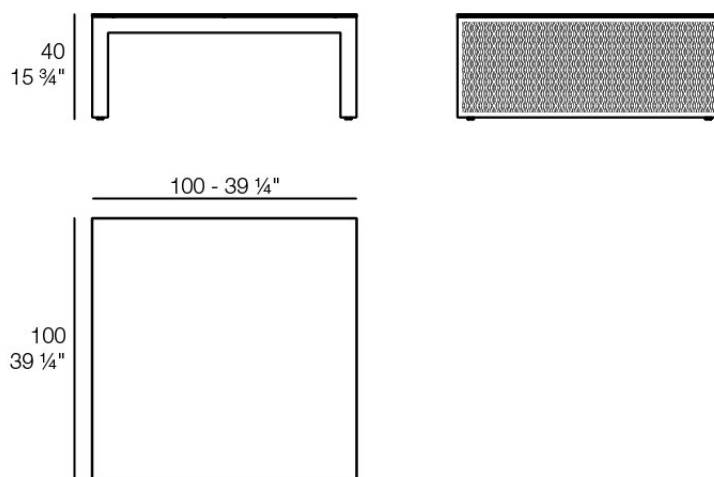

Info

Description

Fabricado con perfil de aluminio y malla desplegable, con materiales y pinturas resistentes a las condiciones climáticas del exterior. Disponible en diferentes acabados.

Weight: 8.76 Kg

THE FACTORY Mesa Baja 100x100
THE FACTORY Low Table 39 1/4"x 39 1/4"