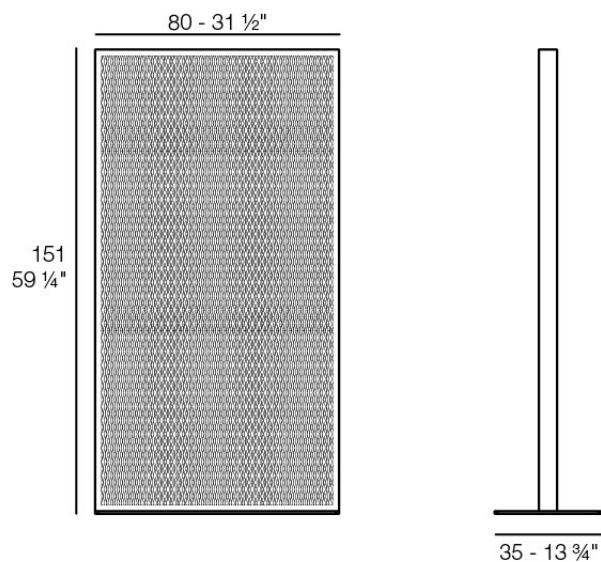

The factory separador 80x150

por Ramón Esteve

La colección The Factory de Vondom, diseñada por Ramón Esteve, se inspira en la arquitectura de hierro (cast-iron architecture) de Nueva York. Esta colección combina una estética industrial con el confort moderno, ofreciendo una selección de muebles que aportan carácter y sofisticación a cualquier espacio exterior.

Info

Descripción

Separador de ambientes fabricado con perfil de aluminio y malla desplegada, con materiales y pinturas resistentes a las condiciones climáticas del exterior. Disponible en diferentes acabados.

Peso: 26.05 Kg

THE FACTORY Separador de Ambientes 80x150
THE FACTORY Room Divider 31 1/2"x 59 1/4"

Acabados

acabados

ALUMINIO

Ref. 54613

white

smoked