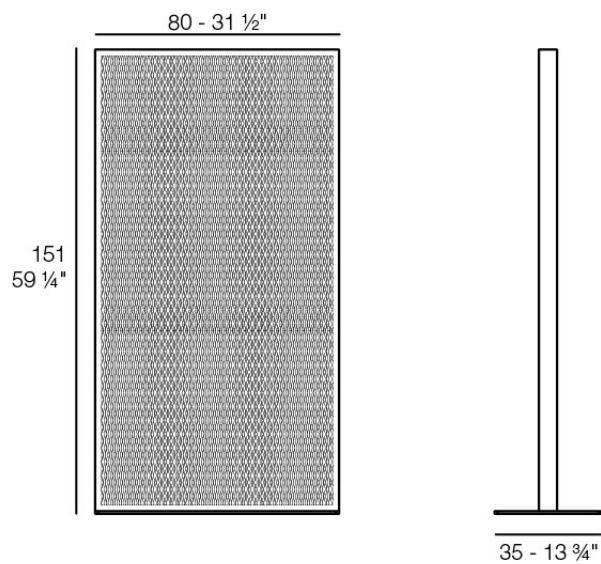

Peso: 26.05 Kg

THE FACTORY Separador de Ambientes 80x150  
THE FACTORY Room Divider 31 1/2"x 59 1/4"