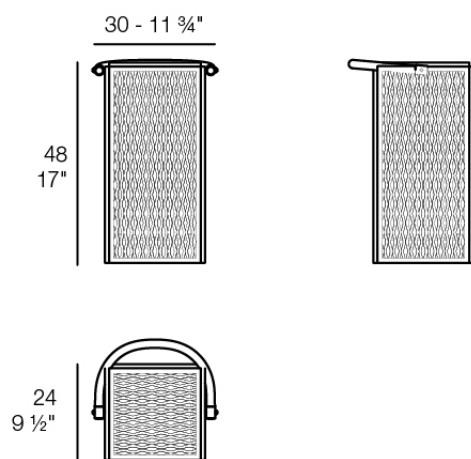

Info

Descripción

Lámpara de diseño. La parte de la malla desplegada está hecha de aluminio, mientras que la luz interior está fabricada en resina de polietileno mediante moldeo rotacional. Apta para interior y exterior. Disponible en varios acabados.

Peso: 3.99 Kg

THE FACTORY Lámpara 30 x 24 x 48
THE FACTORY Puff S 11 3/4 x 9 1/2 x 19"

Acabados

luz

LED RGBW BATERIA

Ref. 54612Y

white

british gray