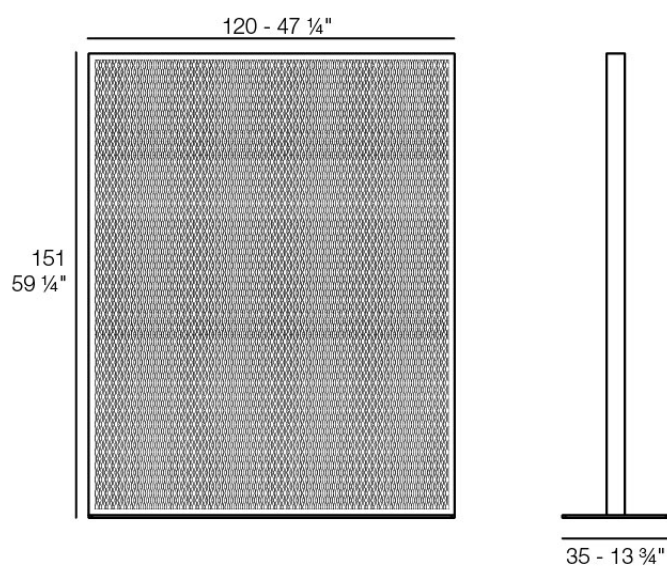

The factory separador 120x150

por Ramón Esteve

La colección The Factory de Vondom, diseñada por Ramón Esteve, se inspira en la arquitectura de hierro (cast-iron architecture) de Nueva York. Esta colección combina una estética industrial con el confort moderno, ofreciendo una selección de muebles que aportan carácter y sofisticación a cualquier espacio exterior.

Info

Descripción

Separador de ambientes fabricado con perfil de aluminio y malla desplegada, con materiales y pinturas resistentes a las condiciones climáticas del exterior. Disponible en diferentes acabados.

Peso: 30.06 Kg

THE FACTORY Separador de Ambientes 120x150
THE FACTORY Room Divider 47 1/4"x 59 1/4"

Acabados

acabados

ALUMINIO

Ref. 54611

white

smoked