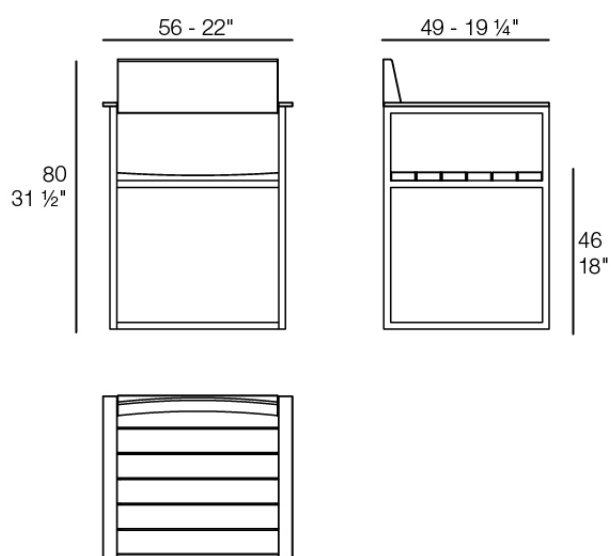

### Descripción

Peso: 7.47 Kg

VINEYARD Silla  
VINEYARD Chair