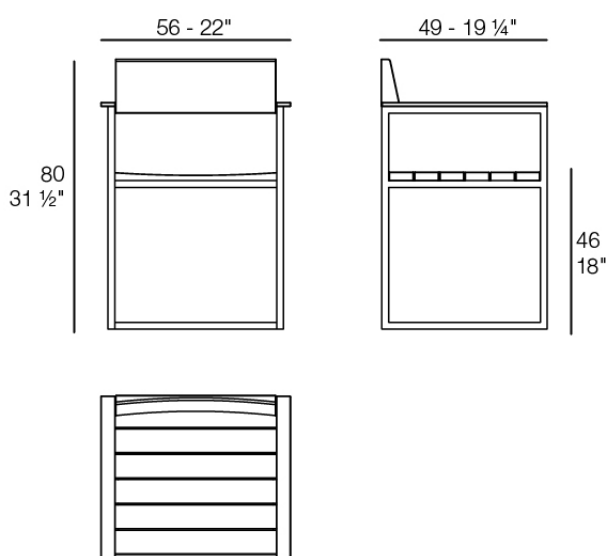

Info

Descripción

Peso: 7.47 Kg

VINEYARD Silla
VINEYARD Chair

Acabados

acabados

ALUMINIO
Ref. 54506E

crema