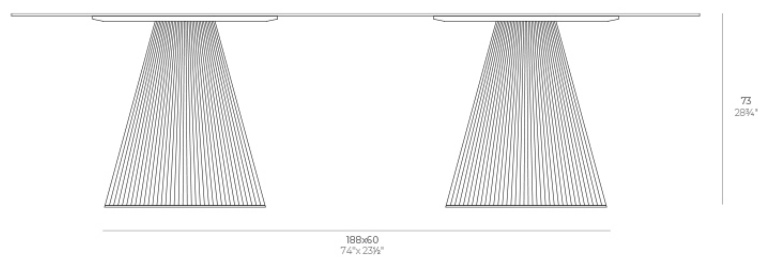

Info

Descripción

Peso: 24.8 Kg

TABLE TOP - SOBRE

260X129 cm
102 3/4" X 50 3/4"