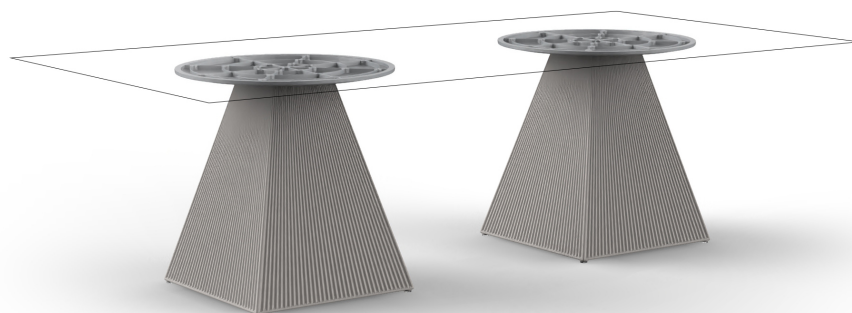

Gatsby doble bas 60x60x73cms70

by Ramón Esteve

La colección Gatsby de Vondom, diseñada por Ramón Esteve, evoca la elegancia y el glamour del Art Déco, recordándonos los locos años veinte. Inspirada en la bonanza, las fiestas y los excesos de esa época, Gatsby combina un diseño intrincado con una simplicidad extraordinaria, reflejando el sueño americano.

Info

Description

Weight: 24.8 Kg

GATSEY Mesa Doble Base Cuadrada 188x60cm 570
GATSEY Square Double Base Table 188x60cm 570
ref. 54471

TABLE TOP - SOBRE

260X129 cm
102 3/4" x 50 3/4"

Finishes

acabados

BASIC

Ref. 54471

white 2001

ecru 2003

tortora 2004

cream 2017

camel 2020

clay 2022

cream granite

ice 2101

Resina de polietileno acabado mate.