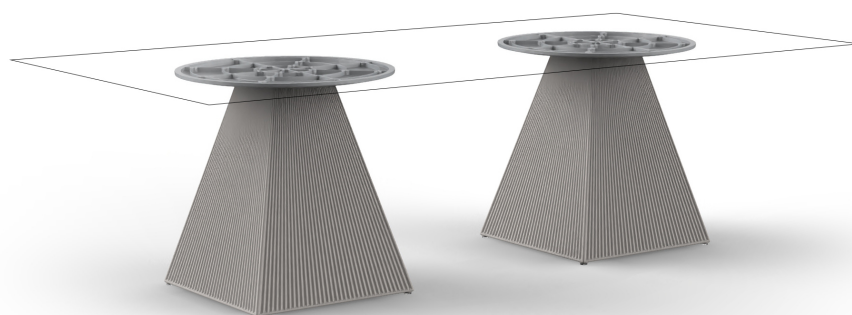

## Gatsby doble bas 60x60x73cms70

por Ramón Esteve

La colección Gatsby de Vondom, diseñada por Ramón Esteve, evoca la elegancia y el glamour del Art Déco, recordándonos los locos años veinte. Inspirada en la bonanza, las fiestas y los excesos de esa época, Gatsby combina un diseño intrincado con una simplicidad extraordinaria, reflejando el sueño americano.

### Descripción

Peso: 24.8 Kg

GATSEY Mesa Doble Base Cuadrada 188x60cm 570  
GATSEY Square Double Base Table 188x60cm 570  
ref. 54471

TABLE TOP - SOBRE

260X129 cm  
102 3/4" X 50 3/4"