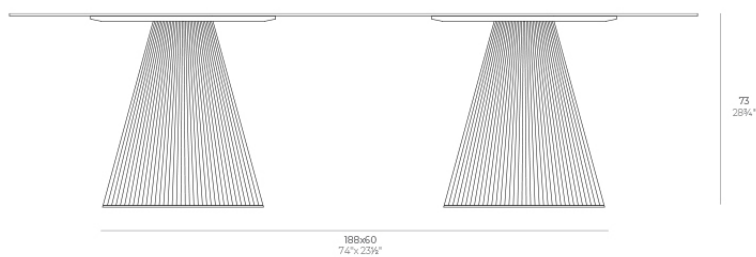

Info

Description

Weight: 24.8 Kg

TABLE TOP - SOBRE

260X129 cm
102 3/4" x 50 3/4"