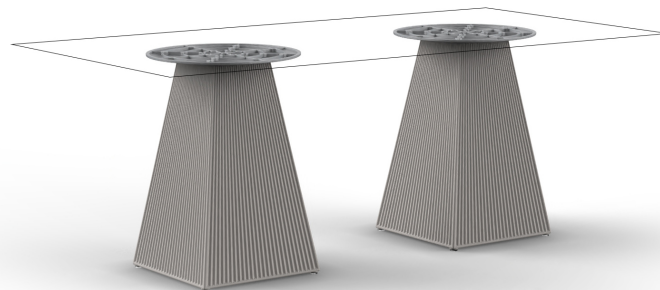

Gatsby doble_bas 45x45x73cms50

by Ramón Esteve

La colección Gatsby de Vondom, diseñada por Ramón Esteve, evoca la elegancia y el glamour del Art Déco, recordándonos los locos años veinte. Inspirada en la bonanza, las fiestas y los excesos de esa época, Gatsby combina un diseño intrincado con una simplicidad extraordinaria, reflejando el sueño americano.

Info

Description

Weight: 19 Kg

GATSBY Mesa Doble Base Cuadrada 145x45cm S50
GATSBY Square Double Base Table 145x45cm S50
ref. 54470

TABLE TOP - SOBRE

200X100 cm
78 3/4 x 39 3/4"

Finishes

acabados

BASIC

Ref. 54470

white 2001

ecru 2003

tortora 2004

cream 2017

camel 2020

clay 2022

cream granite

ice 2101

Resina de polietileno acabado mate.