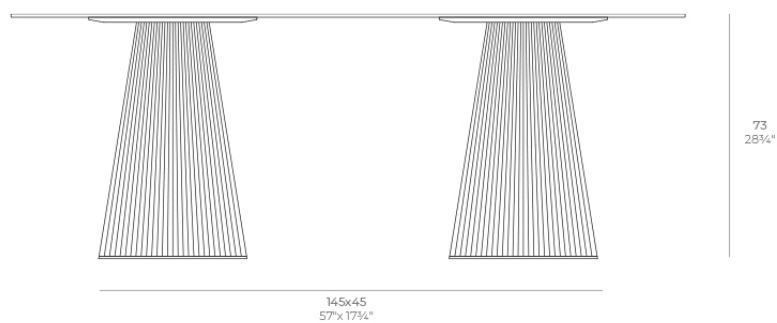

Gatsby doble_bas 45x45x73cms50

por Ramón Esteve

La colección Gatsby de Vondom, diseñada por Ramón Esteve, evoca la elegancia y el glamour del Art Déco, recordándonos los locos años veinte. Inspirada en la bonanza, las fiestas y los excesos de esa época, Gatsby combina un diseño intrincado con una simplicidad extraordinaria, reflejando el sueño americano.

Info

Descripción

Peso: 19 Kg

GATSBY Mesa Doble Base Cuadrada 145x45cm S50
GATSBY Square Double Base Table 145x45cm S50
ref. 54470

TABLE TOP - SOBRE

200X100 cm
78 3/4" x 39 3/4"

Acabados

acabados