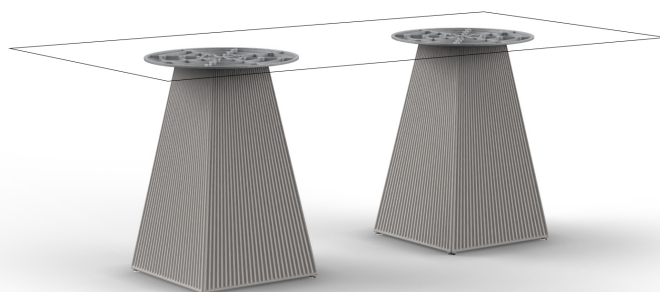

Gatsby doble_bas 45x45x73cms50

por Ramón Esteve

La colección Gatsby de Vondom, diseñada por Ramón Esteve, evoca la elegancia y el glamour del Art Déco, recordándonos los locos años veinte. Inspirada en la bonanza, las fiestas y los excesos de esa época, Gatsby combina un diseño intrincado con una simplicidad extraordinaria, reflejando el sueño americano.

Info

Descripción

Peso: 19 Kg

GATSBY Mesa Doble Base Cuadrada 145x45cm S50
GATSBY Square Double Base Table 145x45cm S50
ref. 54470

TABLE TOP - SOBRE

200X100 cm
78 3/4" x 39 3/4"

Acabados

acabados

BASIC

Ref. 54470

white 2001

ecru 2003

tortora 2004

cream 2017

camel 2020

clay 2022

cream granite

ice 2101

Resina de polietileno acabado mate.