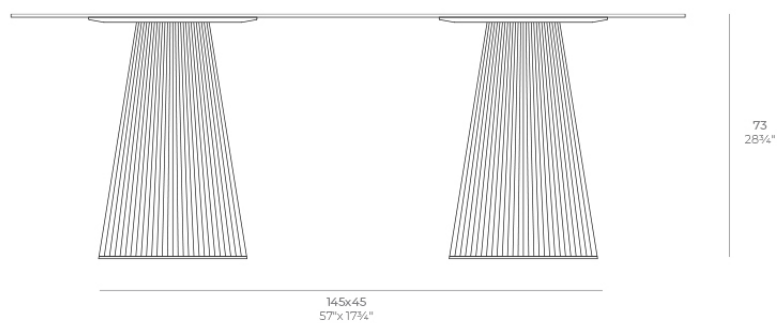

Gatsby doble_bas 45x45x73cms50

by Ramón Esteve

La colección Gatsby de Vondom, diseñada por Ramón Esteve, evoca la elegancia y el glamour del Art Déco, recordándonos los locos años veinte. Inspirada en la bonanza, las fiestas y los excesos de esa época, Gatsby combina un diseño intrincado con una simplicidad extraordinaria, reflejando el sueño americano.

Info

Description

Weight: 19 Kg

GATSBY Mesa Doble Base Cuadrada 145x45cm S50
GATSBY Square Double Base Table 145x45cm S50
ref. 54470

TABLE TOP - SOBRE

200X100 cm
78 3/4 x 39 3/4"

Finishes

acabados