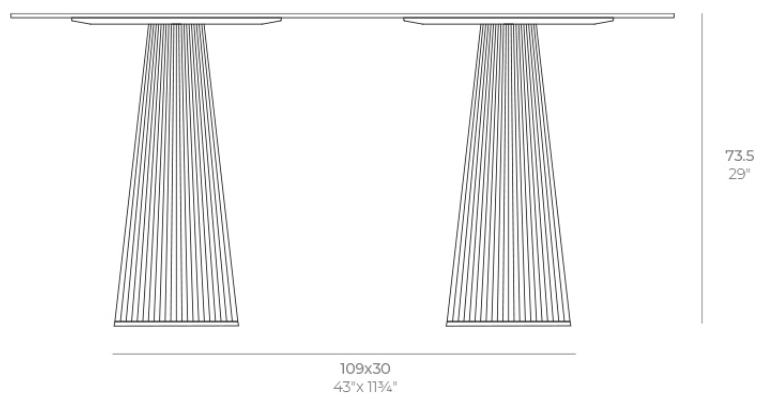

Gatsby doble bas 30x30x73cms50

por Ramón Esteve

La colección Gatsby de Vondom, diseñada por Ramón Esteve, evoca la elegancia y el glamour del Art Déco, recordándonos los locos años veinte. Inspirada en la bonanza, las fiestas y los excesos de esa época, Gatsby combina un diseño intrincado con una simplicidad extraordinaria, reflejando el sueño americano.

Info

Descripción

Peso: 12 Kg

GATSBY Mesa Doble Base Cuadrada 109x30cm S50
GATSBY Square Double Base Table 109x30cm S50
ref. 54469

TABLE TOP - SOBRE

158X79 cm
62 1/4'x 31"

Acabados

acabados