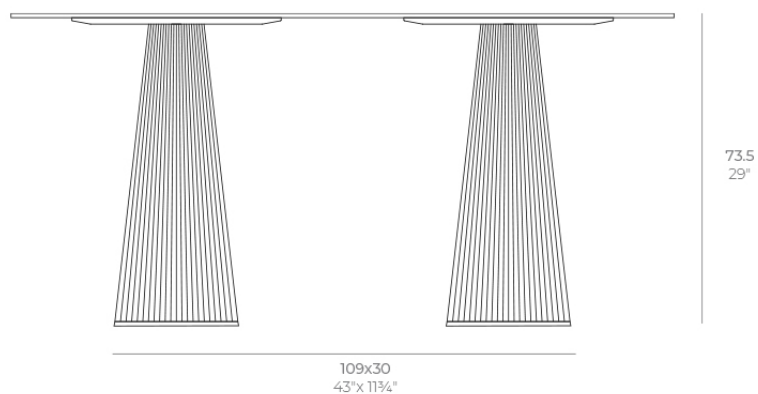

Gatsby doble bas 30x30x73cms50

by Ramón Esteve

La colección Gatsby de Vondom, diseñada por Ramón Esteve, evoca la elegancia y el glamour del Art Déco, recordándonos los locos años veinte. Inspirada en la bonanza, las fiestas y los excesos de esa época, Gatsby combina un diseño intrincado con una simplicidad extraordinaria, reflejando el sueño americano.

Info

Description

Weight: 12 Kg

GATSBY Mesa Doble Base Cuadrada 109x30cm S50
GATSBY Square Double Base Table 109x30cm S50
ref. 54469

TABLE TOP - SOBRE

158X79 cm
62¼"x 31"

Finishes

acabados