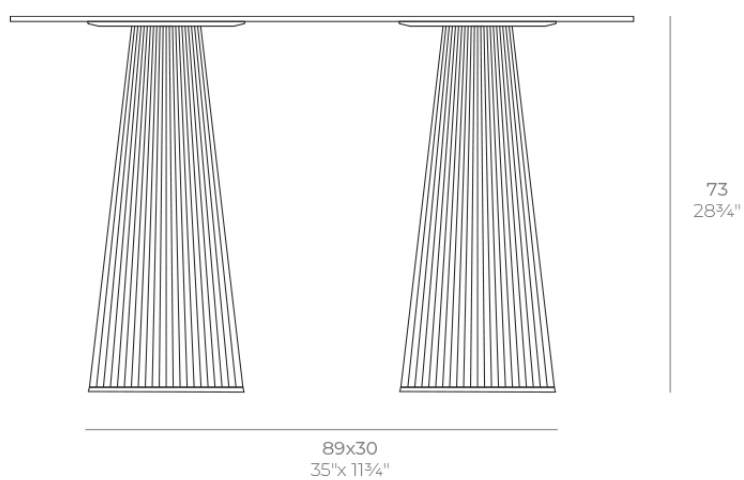

Gatsby doble bas 30x30x73cms30

por Ramón Esteve

La colección Gatsby de Vondom, diseñada por Ramón Esteve, evoca la elegancia y el glamour del Art Déco, recordándonos los locos años veinte. Inspirada en la bonanza, las fiestas y los excesos de esa época, Gatsby combina un diseño intrincado con una simplicidad extraordinaria, reflejando el sueño americano.

Info

Descripción

Peso: 12 Kg

GATSBY Mesa Doble Base Cuadrada 89x30cm S30
GATSBY Square Double Base Table 89x30cm S30
ref. 54468

TABLE TOP - SOBRE

119X69 cm
46³/₄"x 27¹/₄"

Acabados

acabados