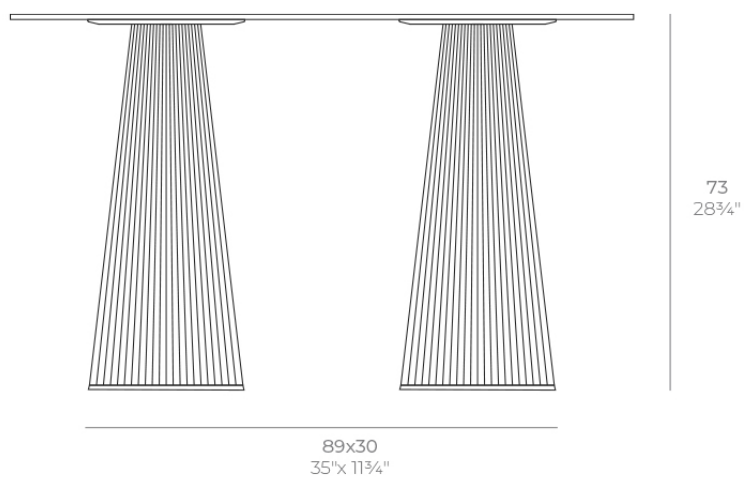

Gatsby doble bas 30x30x73cms30

by Ramón Esteve

La colección Gatsby de Vondom, diseñada por Ramón Esteve, evoca la elegancia y el glamour del Art Déco, recordándonos los locos años veinte. Inspirada en la bonanza, las fiestas y los excesos de esa época, Gatsby combina un diseño intrincado con una simplicidad extraordinaria, reflejando el sueño americano.

Info

Description

Weight: 12 Kg

GATSBY Mesa Doble Base Cuadrada 89x30cm S30
GATSBY Square Double Base Table 89x30cm S30
ref. 54468

TABLE TOP - SOBRE

 119X69 cm
46³/₄"x 27¹/₄"

Finishes

acabados