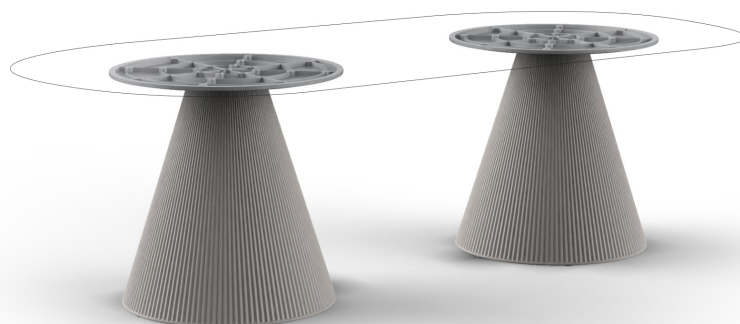

Gatsby doble_base ø65x73cm s70

por Ramón Esteve

La colección Gatsby de Vondom, diseñada por Ramón Esteve, evoca la elegancia y el glamour del Art Déco, recordándonos los locos años veinte. Inspirada en la bonanza, las fiestas y los excesos de esa época, Gatsby combina un diseño intrincado con una simplicidad extraordinaria, reflejando el sueño americano.

Info

Descripción

Peso: 16 Kg

GATSBY Mesa Doble Base Redonda 194x65cm S70
GATSBY Round Double Base Table 194x65cm S70
REF. 54467

TABLE TOP - SOBRE

260X129 cm
102 3/4" x 50 3/4"

Acabados

acabados

BASIC

Ref. 54467

white 2001

ecru 2003

tortora 2004

cream 2017

camel 2020

clay 2022

cream granite

ice 2101

Resina de polietileno acabado mate.

Ambients