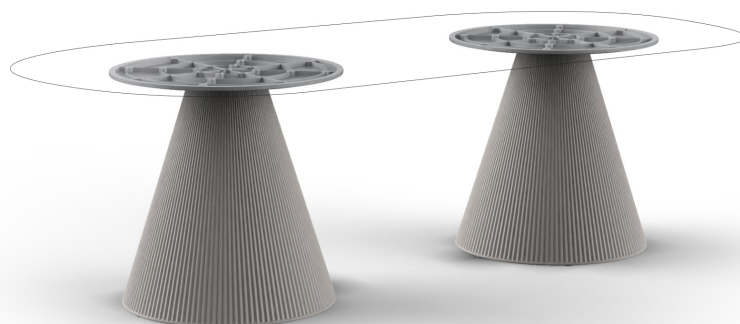

Gatsby doble_base ø65x73cm s70

by Ramón Esteve

La colección Gatsby de Vondom, diseñada por Ramón Esteve, evoca la elegancia y el glamour del Art Déco, recordándonos los locos años veinte. Inspirada en la bonanza, las fiestas y los excesos de esa época, Gatsby combina un diseño intrincado con una simplicidad extraordinaria, reflejando el sueño americano.

Info

Description

Weight: 16 Kg

GATSBY Mesa Doble Base Redonda 194x65cm S70
GATSBY Round Double Base Table 194x65cm S70
REF. 54467

TABLE TOP - SOBRE

260X129 cm
102 3/4" x 50 3/4"

Finishes

acabados

BASIC

Ref. 54467

white 2001

ecru 2003

tortora 2004

cream 2017

camel 2020

clay 2022

cream granite

ice 2101

Resina de polietileno acabado mate.

Ambients