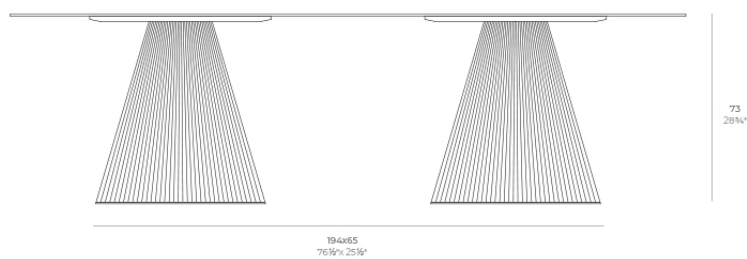

Info

Description

Weight: 16 Kg

TABLE TOP - SOBRE

260X129 cm
102 3/4" x 50 3/4"