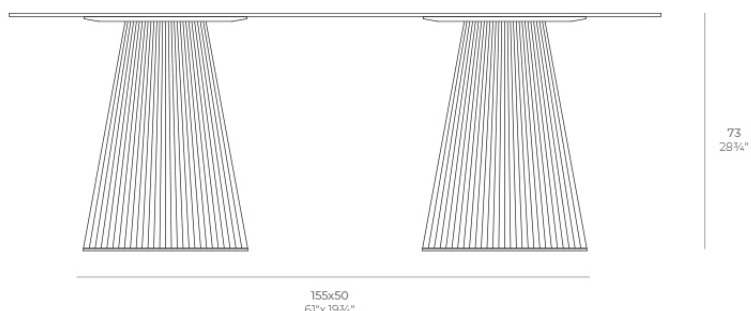

Gatsby doble_base ø50x73cm s50

by Ramón Esteve

La colección Gatsby de Vondom, diseñada por Ramón Esteve, evoca la elegancia y el glamour del Art Déco, recordándonos los locos años veinte. Inspirada en la bonanza, las fiestas y los excesos de esa época, Gatsby combina un diseño intrincado con una simplicidad extraordinaria, reflejando el sueño americano.

Info

Description

Weight: 12.6 Kg

GATSBY Mesa Doble Base Redonda 155x50cm S50
GATSBY Round Double Base Table 155x50cm S50
ref. 54466

TABLE TOP - SOBRE

200X100 cm
78 3/4"x 39 3/4"

Finishes

acabados