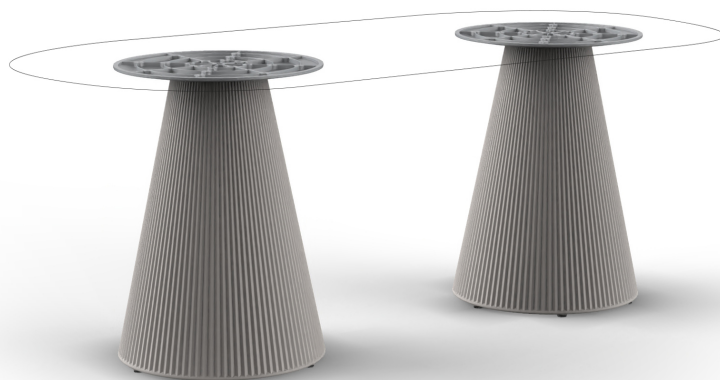

Gatsby doble_base ø50x73cm s50

by Ramón Esteve

La colección Gatsby de Vondom, diseñada por Ramón Esteve, evoca la elegancia y el glamour del Art Déco, recordándonos los locos años veinte. Inspirada en la bonanza, las fiestas y los excesos de esa época, Gatsby combina un diseño intrincado con una simplicidad extraordinaria, reflejando el sueño americano.

Info

Description

Weight: 12.6 Kg

GATSBY Mesa Doble Base Redonda 155x50cm S50
GATSBY Round Double Base Table 155x50cm S50
ref. 54466

TABLE TOP - SOBRE

200X100 cm
78 3/4"x 39 3/4"

Finishes

acabados

BASIC

Ref. 54466

white 2001

ecru 2003

tortora 2004

cream 2017

camel 2020

clay 2022

cream granite

ice 2101

Resina de polietileno acabado mate.

Ambients