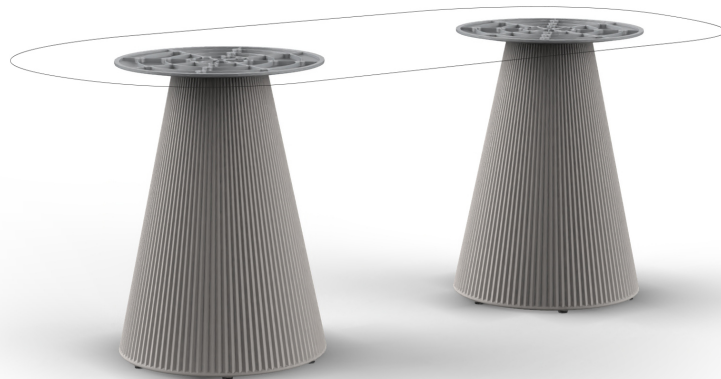

Gatsby doble_base ø50x73cm s50

por Ramón Esteve

La colección Gatsby de Vondom, diseñada por Ramón Esteve, evoca la elegancia y el glamour del Art Déco, recordándonos los locos años veinte. Inspirada en la bonanza, las fiestas y los excesos de esa época, Gatsby combina un diseño intrincado con una simplicidad extraordinaria, reflejando el sueño americano.

Info

Descripción

Peso: 12.6 Kg

GATSBY Mesa Doble Base Redonda 15x50cm S50
GATSBY Round Double Base Table 15x50cm S50
ref. 54466

TABLE TOP - SOBRE

200X100 cm
78 3/4"x 39 1/4"

Acabados

acabados

BASIC

Ref. 54466

white 2001

ecru 2003

tortora 2004

cream 2017

camel 2020

clay 2022

cream granite

ice 2101

Resina de polietileno acabado mate.

Ambients