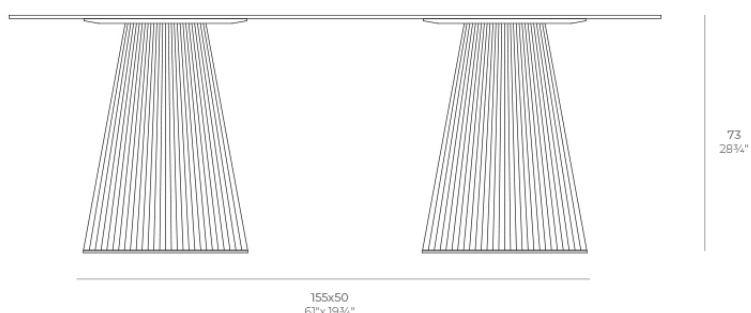

Gatsby doble_base ø50x73cm s50

por Ramón Esteve

La colección Gatsby de Vondom, diseñada por Ramón Esteve, evoca la elegancia y el glamour del Art Déco, recordándonos los locos años veinte. Inspirada en la bonanza, las fiestas y los excesos de esa época, Gatsby combina un diseño intrincado con una simplicidad extraordinaria, reflejando el sueño americano.

Info

Descripción

Peso: 12.6 Kg

GATSBY Mesa Doble Base Redonda 15x50cm S50
GATSBY Round Double Base Table 15x50cm S50
ref. 54466

TABLE TOP - SOBRE

200X100 cm
78 3/4"x 39 1/4"

Acabados

acabados