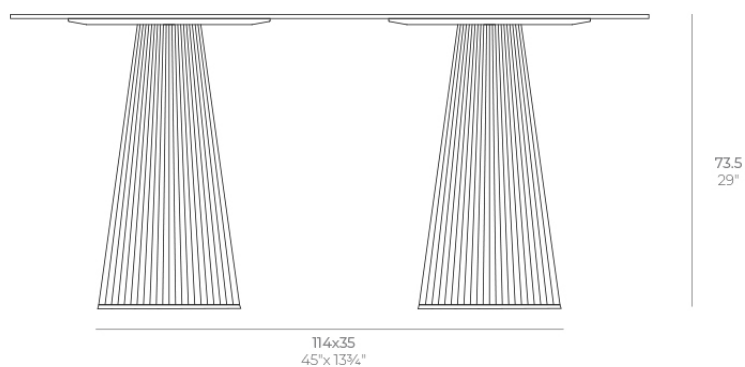

Gatsby doble_base ø35x73cm s50

by Ramón Esteve

La colección Gatsby de Vondom, diseñada por Ramón Esteve, evoca la elegancia y el glamour del Art Déco, recordándonos los locos años veinte. Inspirada en la bonanza, las fiestas y los excesos de esa época, Gatsby combina un diseño intrincado con una simplicidad extraordinaria, reflejando el sueño americano.

Info

Description

Weight: 8.4 Kg

GATSBY Mesa Doble Base Redonda 114x35cm S50
GATSBY Round Double Base Table 114x35cm S50
ref. 54465

TABLE TOP - SOBRE

158X79 cm
62 1/4" x 31"

Finishes

acabados