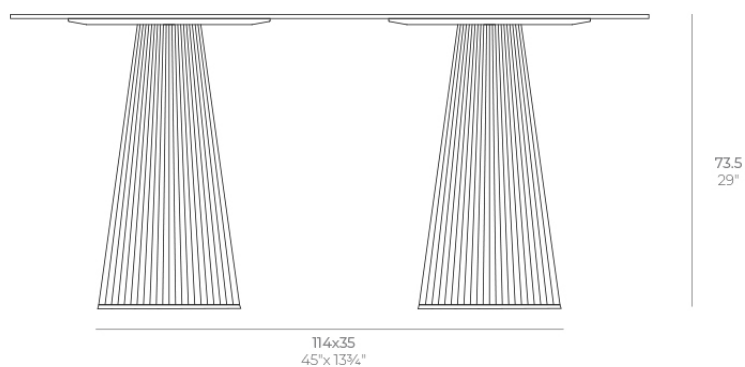

Gatsby doble_base ø35x73cm s50

por Ramón Esteve

La colección Gatsby de Vondom, diseñada por Ramón Esteve, evoca la elegancia y el glamour del Art Déco, recordándonos los locos años veinte. Inspirada en la bonanza, las fiestas y los excesos de esa época, Gatsby combina un diseño intrincado con una simplicidad extraordinaria, reflejando el sueño americano.

Info

Descripción

Peso: 8.4 Kg

GATSBY Mesa Doble Base Redonda 114x35cm S50
GATSBY Round Double Base Table 114x35cm S50
ref. 54465

TABLE TOP - SOBRE

158X79 cm
62¼"x 31"

Acabados

acabados