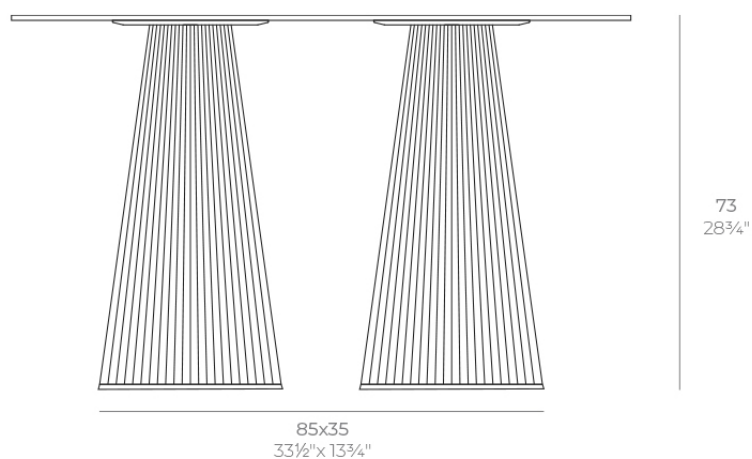

Gatsby doble_base ø35x73cm s30

by Ramón Esteve

La colección Gatsby de Vondom, diseñada por Ramón Esteve, evoca la elegancia y el glamour del Art Déco, recordándonos los locos años veinte. Inspirada en la bonanza, las fiestas y los excesos de esa época, Gatsby combina un diseño intrincado con una simplicidad extraordinaria, reflejando el sueño americano.

Info

Description

Weight: 8.4 Kg

GATSBY Mesa Doble Base Redonda 85x35cm S30
GATSBY Round Double Base Table 85x35cm S30
ref. 54464

TABLE TOP - SOBRE

119X69 cm
46 3/4" x 27 1/4"

Finishes

acabados