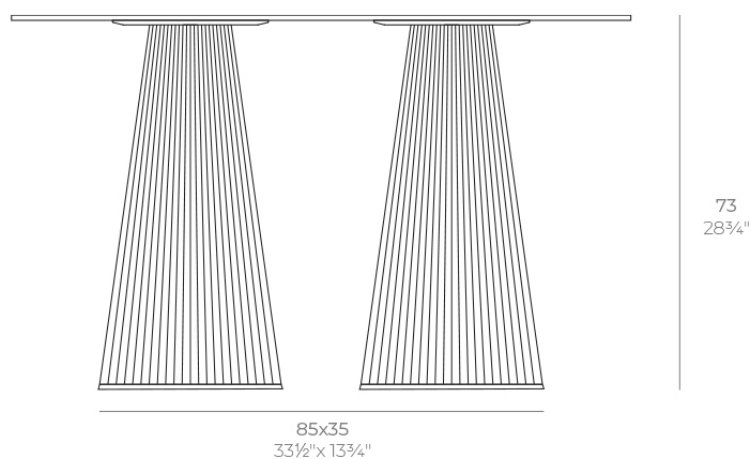

Gatsby doble_base ø35x73cm s30

por Ramón Esteve

La colección Gatsby de Vondom, diseñada por Ramón Esteve, evoca la elegancia y el glamour del Art Déco, recordándonos los locos años veinte. Inspirada en la bonanza, las fiestas y los excesos de esa época, Gatsby combina un diseño intrincado con una simplicidad extraordinaria, reflejando el sueño americano.

Info

Descripción

Peso: 8.4 Kg

GATSBY Mesa Doble Base Redonda 85x35cm S30
GATSBY Round Double Base Table 85x35cm S30
ref. 54464

TABLE TOP - SOBRE

119X69 cm
46 3/4" x 27 1/4"

Acabados

acabados