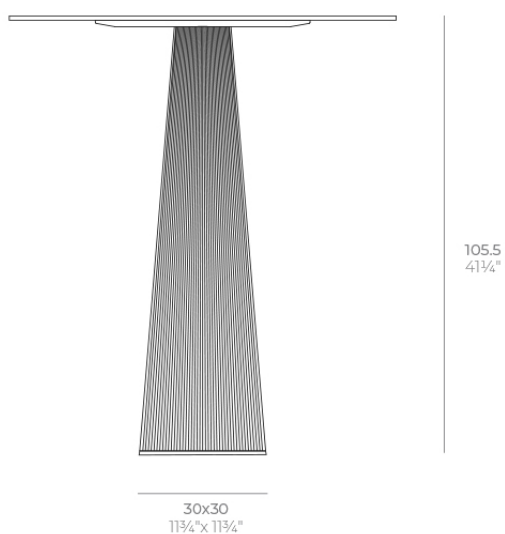

Gatsby base 30x30x105cm s50

by Ramón Esteve

La colección Gatsby de Vondom, diseñada por Ramón Esteve, evoca la elegancia y el glamour del Art Déco, recordándonos los locos años veinte. Inspirada en la bonanza, las fiestas y los excesos de esa época, Gatsby combina un diseño intrincado con una simplicidad extraordinaria, reflejando el sueño americano.

Info

Description

Weight: 8.4 Kg

GATSBY Mesa Base Cuadrada 30x30x105.5cm S50
GATSBY Square Base Table 30x30x105.5cm S50
ref. 54463

TABLE TOP - SOBRE

■ 69 x 69 cm
27 1/4" x 27 1/4"

Finishes

acabados