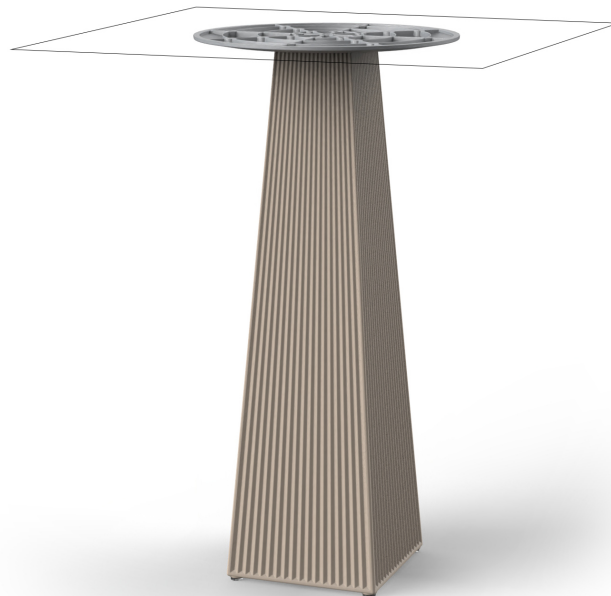

Gatsby base 30x30x105cm s50

por Ramón Esteve

La colección Gatsby, diseñada por Ramón Esteve para Vondom, es una reminiscencia a la iluminación del Art Déco. Esos locos años veinte. “Algo nuevo, extraordinario, hermoso, simple, pero con un intrincado diseño.”, decía Francis Scott Fitzgerald de sus intenciones sobre la novela que estaba a punto de crear. El Gran Gatsby nace de una época de bonanza, fiestas y excesos. El sueño americano, lo llamaron.

Info

Descripción

Peso: 8.4 Kg

GATSBY Mesa Base Cuadrada 30x30x105.5cm S50
GATSBY Square Base Table 30x30x105.5cm S50
ref. 54463

TABLE TOP - SOBRE

■ 69 x 69 cm
27 1/4" x 27 1/4"

Acabados

acabados

blanco

negro

bronce

acero

antracita

rojo

kaki

taupe

ecru

beig

Resina de polietileno acabado mate.

Ambients