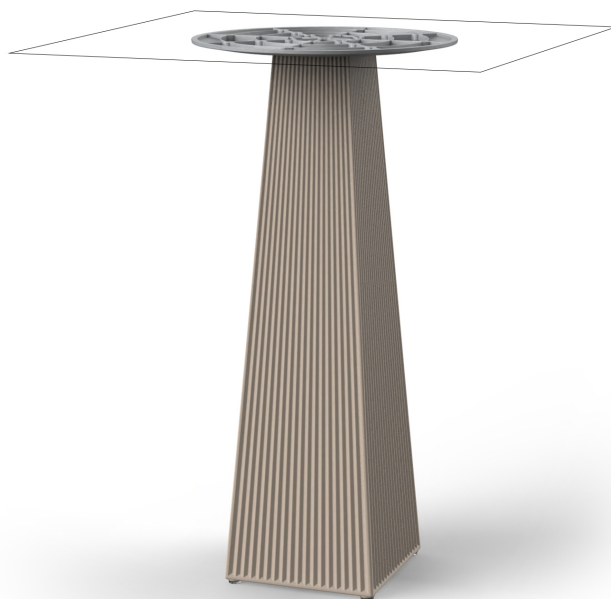

## Gatsby base 30x30x105cm s50

por Ramón Esteve

La colección Gatsby de Vondom, diseñada por Ramón Esteve, evoca la elegancia y el glamour del Art Déco, recordándonos los locos años veinte. Inspirada en la bonanza, las fiestas y los excesos de esa época, Gatsby combina un diseño intrincado con una simplicidad extraordinaria, reflejando el sueño americano.

### Descripción

Peso: 8.4 Kg

GATSBY Mesa Base Cuadrada 30x30x105.5cm S50  
GATSBY Square Base Table 30x30x105.5cm S50  
ref. 54463

TABLE TOP - SOBRE

■ 69 x 69 cm  
27 1/4" x 27 1/4"