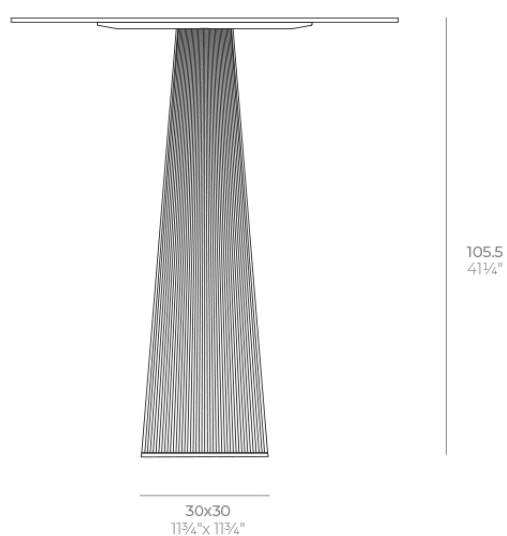

Gatsby base 30x30x105cm s50

por Ramón Esteve

La colección Gatsby, diseñada por Ramón Esteve para Vondom, es una reminiscencia a la iluminación del Art Déco. Esos locos años veinte. “Algo nuevo, extraordinario, hermoso, simple, pero con un intrincado diseño.”, decía Francis Scott Fitzgerald de sus intenciones sobre la novela que estaba a punto de crear. El Gran Gatsby nace de una época de bonanza, fiestas y excesos. El sueño americano, lo llamaron.

Info

Descripción

Peso: 8.4 Kg

GATSBY Mesa Base Cuadrada 30x30x105.5cm S50
GATSBY Square Base Table 30x30x105.5cm S50
ref. 54463

TABLE TOP - SOBRE

■ 69 x 69 cm
27 1/4" x 27 1/4"

Acabados

acabados