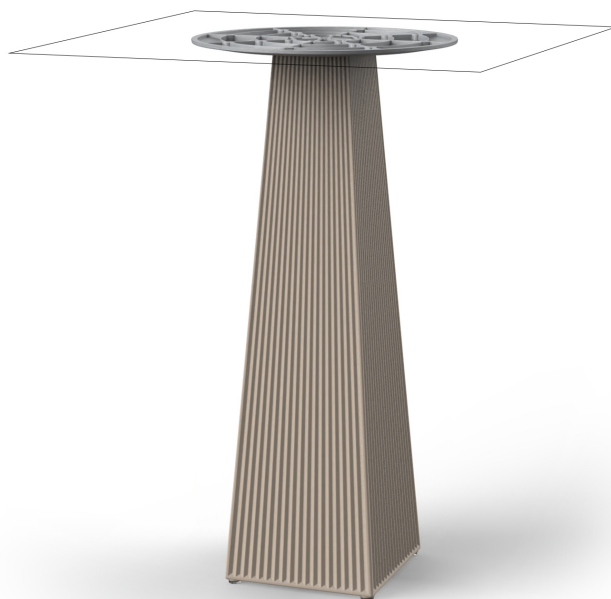

Gatsby base 30x30x105cm s50

by Ramón Esteve

La colección Gatsby de Vondom, diseñada por Ramón Esteve, evoca la elegancia y el glamour del Art Déco, recordándonos los locos años veinte. Inspirada en la bonanza, las fiestas y los excesos de esa época, Gatsby combina un diseño intrincado con una simplicidad extraordinaria, reflejando el sueño americano.

Info

Description

Weight: 8.4 Kg

GATSBY Mesa Base Cuadrada 30x30x105.5cm S50
GATSBY Square Base Table 30x30x105.5cm S50
ref. 54463

TABLE TOP - SOBRE

■ 69 x 69 cm
27 1/4" x 27 1/4"

Finishes

acabados

BASIC

Ref. 54463

white 2001

ecru 2003

tortora 2004

cream 2017

camel 2020

clay 2022

cream granite

ice 2101

Resina de polietileno acabado mate.

Ambients