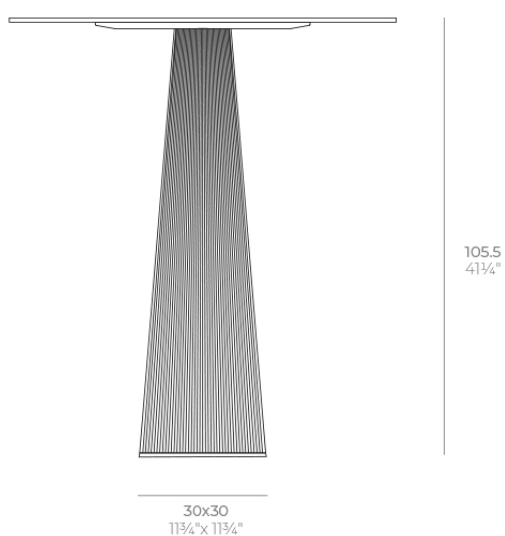

## Gatsby base 30x30x105cm s50

por Ramón Esteve

La colección Gatsby de Vondom, diseñada por Ramón Esteve, evoca la elegancia y el glamour del Art Déco, recordándonos los locos años veinte. Inspirada en la bonanza, las fiestas y los excesos de esa época, Gatsby combina un diseño intrincado con una simplicidad extraordinaria, reflejando el sueño americano.

### Descripción

Peso: 8.4 Kg

GATSBY Mesa Base Cuadrada 30x30x105.5cm S50  
GATSBY Square Base Table 30x30x105.5cm S50  
ref. 54463

TABLE TOP - SOBRE

■ 69 x 69 cm  
27 1/4" x 27 1/4"