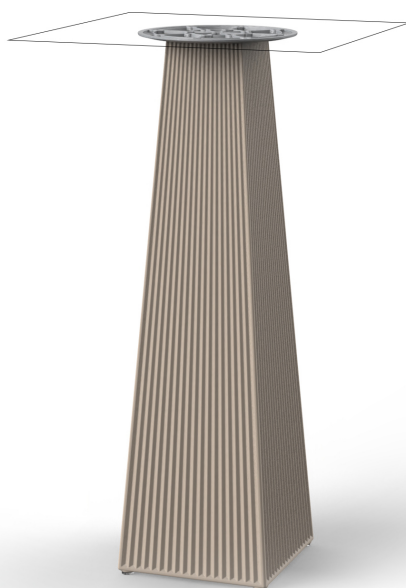

Gatsby base 30x30x105cm s30

por Ramón Esteve

La colección Gatsby de Vondom, diseñada por Ramón Esteve, evoca la elegancia y el glamour del Art Déco, recordándonos los locos años veinte. Inspirada en la bonanza, las fiestas y los excesos de esa época, Gatsby combina un diseño intrincado con una simplicidad extraordinaria, reflejando el sueño americano.

Info

Descripción

Peso: 8.4 Kg

GATSBY Mesa Base Cuadrada 30x30x105cm S30
GATSBY Square Base Table 30x30x105cm S30
ref. 54462

TABLE TOP - SOBRE

■ 50 x 50 cm
19¹/₄" x 19¹/₄"

■ 59 x 59 cm
23¹/₄" x 23¹/₄"

Acabados

acabados

BASIC

Ref. 54462

white 2001

ecru 2003

tortora 2004

cream 2017

camel 2020

ecru granite

cream granite

ice 2101

Resina de polietileno acabado mate.

Ambients