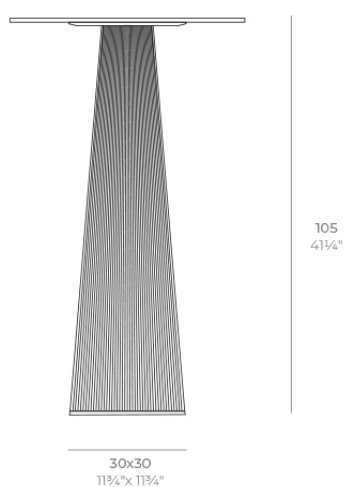

Gatsby base 30x30x105cm s30

por Ramón Esteve

La colección Gatsby de Vondom, diseñada por Ramón Esteve, evoca la elegancia y el glamour del Art Déco, recordándonos los locos años veinte. Inspirada en la bonanza, las fiestas y los excesos de esa época, Gatsby combina un diseño intrincado con una simplicidad extraordinaria, reflejando el sueño americano.

Info

Descripción

Peso: 8.4 Kg

GATSBY Mesa Base Cuadrada 30x30x105cm S30
GATSBY Square Base Table 30x30x105cm S30
ref. 54462

TABLE TOP - SOBRE

■ 50 x 50 cm
19¹/₄" x 19¹/₄"

■ 59 x 59 cm
23¹/₄" x 23¹/₄"

Acabados