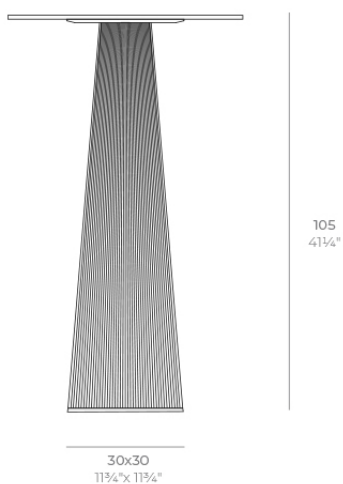

Gatsby base 30x30x105cm s30

by Ramón Esteve

La colección Gatsby de Vondom, diseñada por Ramón Esteve, evoca la elegancia y el glamour del Art Déco, recordándonos los locos años veinte. Inspirada en la bonanza, las fiestas y los excesos de esa época, Gatsby combina un diseño intrincado con una simplicidad extraordinaria, reflejando el sueño americano.

Info

Description

Weight: 8.4 Kg

GATSBY Mesa Base Cuadrada 30x30x105cm S30
GATSBY Square Base Table 30x30x105cm S30
ref. 54462

TABLE TOP - SOBRE

■ 50 x 50 cm
19 3/4" x 19 3/4"

■ 59 x 59 cm
23 3/4" x 23 3/4"

Finishes