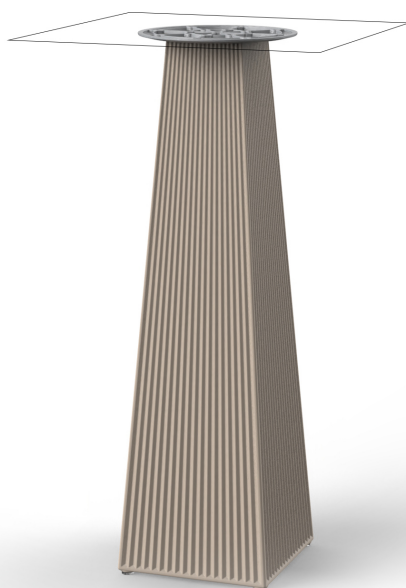

Gatsby base 30x30x105cm s30

by Ramón Esteve

La colección Gatsby de Vondom, diseñada por Ramón Esteve, evoca la elegancia y el glamour del Art Déco, recordándonos los locos años veinte. Inspirada en la bonanza, las fiestas y los excesos de esa época, Gatsby combina un diseño intrincado con una simplicidad extraordinaria, reflejando el sueño americano.

Info

Description

Weight: 8.4 Kg

GATSBY Mesa Base Cuadrada 30x30x105cm S30
GATSBY Square Base Table 30x30x105cm S30
ref. 54462

TABLE TOP - SOBRE

■ 50 x 50 cm
19 3/4" x 19 3/4"

■ 59 x 59 cm
23 3/4" x 23 3/4"

Finishes

acabados

BASIC

Ref. 54462

white 2001

ecru 2003

tortora 2004

cream 2017

camel 2020

ecru granite

cream granite

ice 2101

Resina de polietileno acabado mate.

Ambients