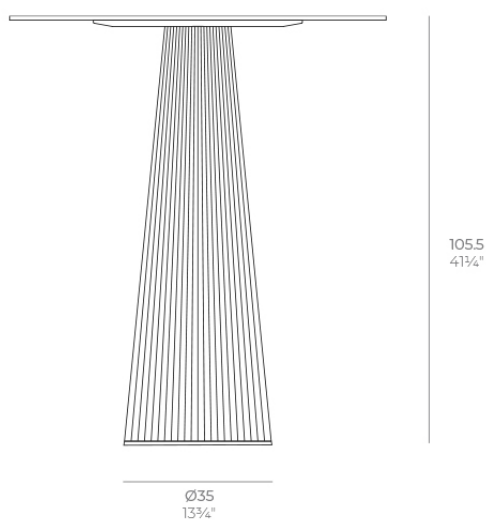

Gatsby base ø35x105cm s50

by Ramón Esteve

La colección Gatsby de Vondom, diseñada por Ramón Esteve, evoca la elegancia y el glamour del Art Déco, recordándonos los locos años veinte. Inspirada en la bonanza, las fiestas y los excesos de esa época, Gatsby combina un diseño intrincado con una simplicidad extraordinaria, reflejando el sueño americano.

Info

Description

Weight: 9.1 Kg

GATSBY Mesa Base Redonda Ø35x105.5cm S50
GATSBY Round Base Table Ø35x105.5cm S50
ref. 54461

TABLE TOP - SOBRE

Finishes

acabados

BASIC