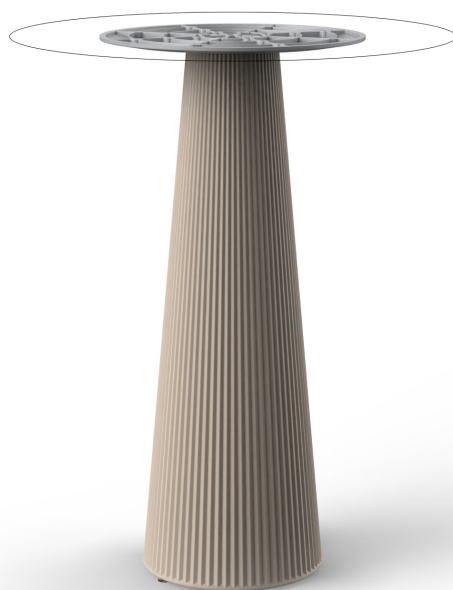

Gatsby base ø35x105cm s50

by Ramón Esteve

La colección Gatsby de Vondom, diseñada por Ramón Esteve, evoca la elegancia y el glamour del Art Déco, recordándonos los locos años veinte. Inspirada en la bonanza, las fiestas y los excesos de esa época, Gatsby combina un diseño intrincado con una simplicidad extraordinaria, reflejando el sueño americano.

Info

Description

Weight: 9.1 Kg

GATSBY Mesa Base Redonda Ø35x105.5cm S50
GATSBY Round Base Table Ø35x105.5cm S50
ref. 54461

TABLE TOP - SOBRE

Finishes

acabados

BASIC

Ref. 54461

white 2001

ecru 2003

tortora 2004

cream 2017

camel 2020

clay 2022

garnet 2015

ice 2101

Resina de polietileno acabado mate.

Ambients