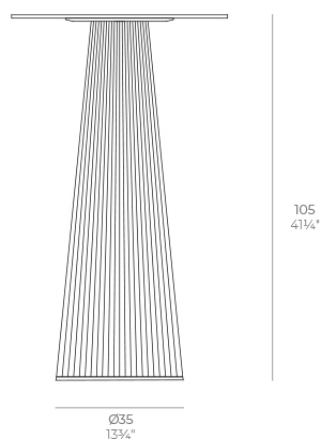

Gatsby base ø35x105cm s30

by Ramón Esteve

La colección Gatsby de Vondom, diseñada por Ramón Esteve, evoca la elegancia y el glamour del Art Déco, recordándonos los locos años veinte. Inspirada en la bonanza, las fiestas y los excesos de esa época, Gatsby combina un diseño intrincado con una simplicidad extraordinaria, reflejando el sueño americano.

Info

Description

Weight: 6 Kg

GATSBY Mesa Base Redonda Ø35x105cm S30
GATSBY Round Base Table Ø35x105cm S30
ref.54460

TABLE TOP - SOBRE

- Ø50 cm
Ø19 3/4"
- Ø59 cm
Ø23 1/4"
- Ø69 cm
Ø27 1/4"

Finishes

acabados