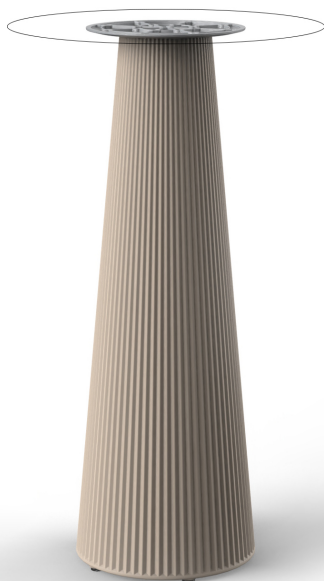

Gatsby base ø35x105cm s30

by Ramón Esteve

La colección Gatsby de Vondom, diseñada por Ramón Esteve, evoca la elegancia y el glamour del Art Déco, recordándonos los locos años veinte. Inspirada en la bonanza, las fiestas y los excesos de esa época, Gatsby combina un diseño intrincado con una simplicidad extraordinaria, reflejando el sueño americano.

Info

Description

Weight: 6 Kg

GATSBY Mesa Base Redonda Ø35x105cm S30
GATSBY Round Base Table Ø35x105cm S30
ref.54460

TABLE TOP - SOBRE

- Ø50 cm
Ø19 3/4"
- Ø59 cm
Ø23 1/4"
- Ø69 cm
Ø27 1/4"

Finishes

acabados

BASIC

Ref. 54460

white 2001

ecru 2003

tortora 2004

cream 2017

camel 2020

clay 2022

Resina de polietileno acabado mate.

Ambients