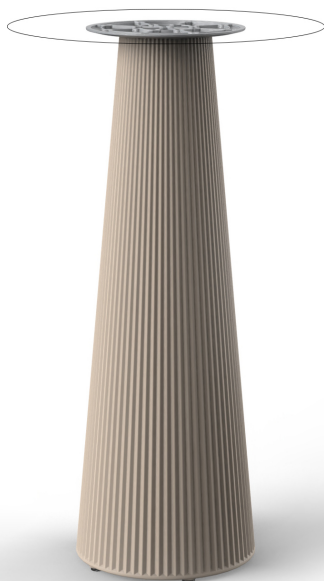

## Gatsby base ø35x105cm s30

por Ramón Esteve

La colección Gatsby de Vondom, diseñada por Ramón Esteve, evoca la elegancia y el glamour del Art Déco, recordándonos los locos años veinte. Inspirada en la bonanza, las fiestas y los excesos de esa época, Gatsby combina un diseño intrincado con una simplicidad extraordinaria, reflejando el sueño americano.

### Descripción

Peso: 6 Kg

GATSBY Mesa Base Redonda Ø35x105cm S30  
GATSBY Round Base Table Ø35x105cm S30  
ref.54460

#### TABLE TOP - SOBRE

- Ø50 cm  
Ø19 1/4"
- Ø59 cm  
Ø23 1/4"
- Ø69 cm  
Ø27 1/4"