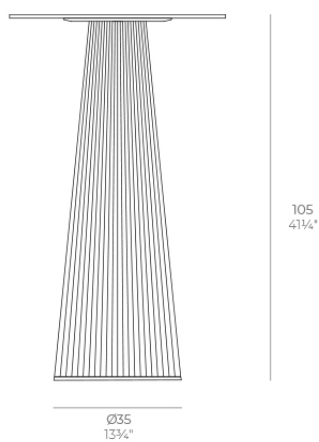

## Gatsby base ø35x105cm s30

por Ramón Esteve

La colección Gatsby de Vondom, diseñada por Ramón Esteve, evoca la elegancia y el glamour del Art Déco, recordándonos los locos años veinte. Inspirada en la bonanza, las fiestas y los excesos de esa época, Gatsby combina un diseño intrincado con una simplicidad extraordinaria, reflejando el sueño americano.

### Descripción

Peso: 6 Kg

GATSBY Mesa Base Redonda Ø35x105cm S30  
GATSBY Round Base Table Ø35x105cm S30  
ref.54460

#### TABLE TOP - SOBRE

- Ø50 cm  
Ø19 1/4"
- Ø59 cm  
Ø23 1/4"
- Ø69 cm  
Ø27 1/4"